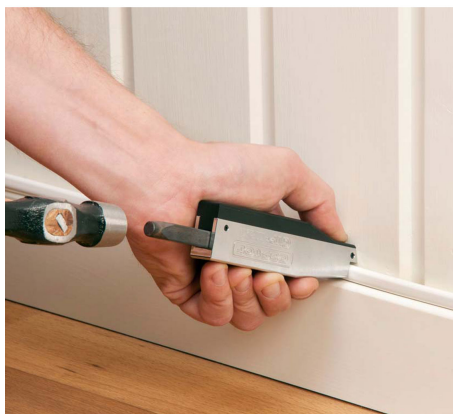

## GTP-maxi

Robust innslagsverktøy for Gips- og TP-klammer. Verktøyet har samme funksjon som GTP-mini.

EI.Nr	Type	Pakning
1322527	GTP-maxi	1

Se info om TP-klammer her: <http://castoras.no/produkt/?id=20>

## Teknisk info:

---

Utført i slagfast plast og herdet stål