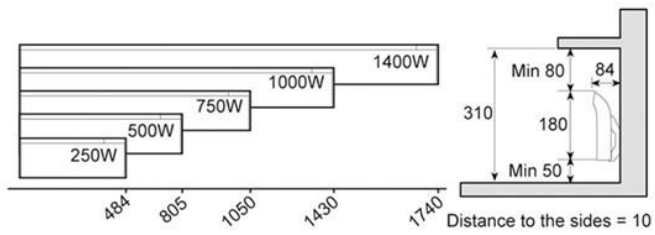

3001 TLO

MÅLSKISSE

GLAMOX 3001 TLO