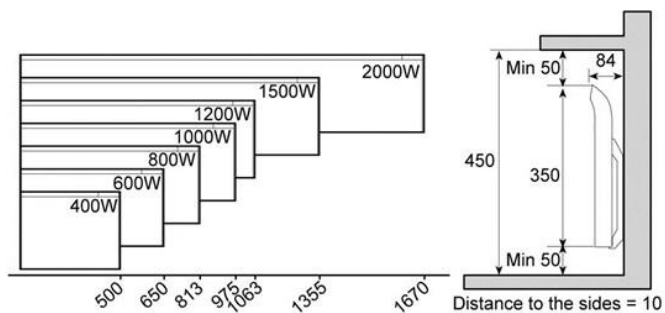

3001 TPA

MÅLSKISSE

GLAMOX 3001 TPA