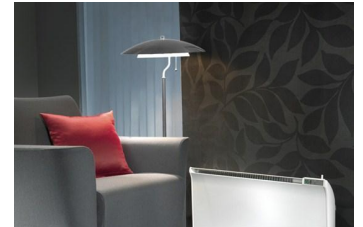

Glamox 3001 TPA med styring