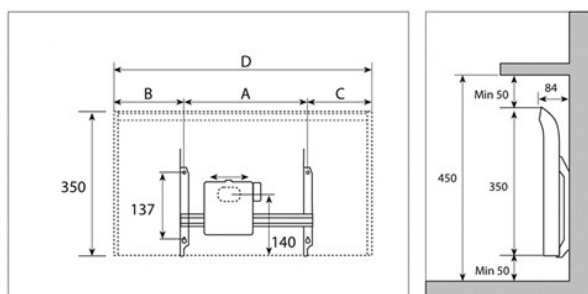

TERMOSTAT

Tilpasset for "plug-in" termostater som må bestilles separat. Noen varianter leveres med ET termostat, disse variantene har ET i produktnavnet.

3001 TPA

MÅLSKISSE

GLAMOX 3001 TPA

		A	B	C	D
TPA 04	400W	116	202	185	503
TPA 06	600W	163	302	186	651
TPA 08	800W	253	302	258	813
TPA 10	1000W	185	605	185	975
TPA 12	1200W	230	605	230	1065
TPA 15	1500W	375	605	375	1355
TPA 20	2000W	230	1198	241	1669