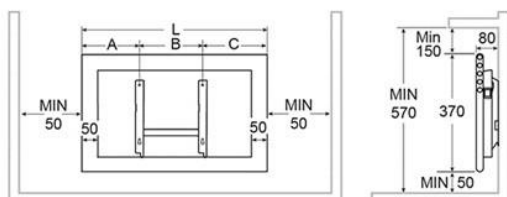

MÅLSKISSE

		A	B	C	L
H30 H	600W	194	202	193	589
H30 H	800W	202	302	200	704
H30 H	1000W	230	302	230	762
H30 H	1200W	167	605	162	934
H30 H	1400W	224	605	220	1049
H30 H	2000W	397	605	392	1394

H30 Høy

H30 H

BILDER