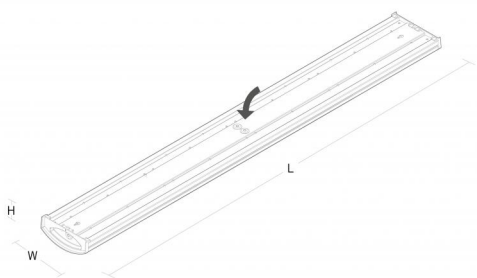

Montering/Tilkobling

Montering: Utenpåliggende, Innendørs
 Modul: 1200
 Kobling: Hurtigklemme

Dimensjoner (mm)

Lengde (L): 1220
 Bredde (W): 151
 Høyde (H): 54
 Vekt (brutto/netto): 3.18 / 2.5

Forpakning

Forpakkingsstørrelse: 1225 x 160 x 64