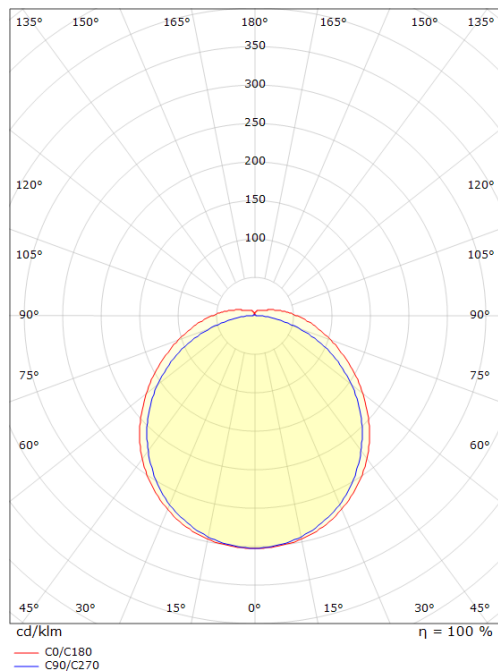

El-nummer: **3301627**
 EAN: 7021981111762
 SG Artikkelnr: 5046111176

Lysteknikk

Versjon: Sensor
 Type lyskilde: LED
 Watt: 42W
 Systemeffekt (W): 42.0W
 Effektiv lysstrøm (lm): 4997lm
 Effekt: 119 lm/W
 Spenning: 230V
 Fargetemperatur: 3000K
 Fargegjengivelse (Ra/CRI): Ra>80
 MacAdams faktor: SDCM: 3
 Levetid: L70/B10>100.000
 Levetid: L80/B10>70.000
 Lysstråling: Direkte
 Optikk: Plast, opal
 Lysspredning: 110°

Montering/Tilkobling

Montering: Utenpåliggende, Innendørs
 Modul: 1200
 Kobling: Hurtigklemme

Dimensjoner (mm)

Lengde (L): 1220
 Bredde (W): 151
 Høyde (H): 54
 Vekt (brutto/netto): 3.18 / 2.5

Forpakning

Forpakkingsstørrelse: 1225 x 160 x 64

7 0 2 1 9 8 1 1 1 7 6 2