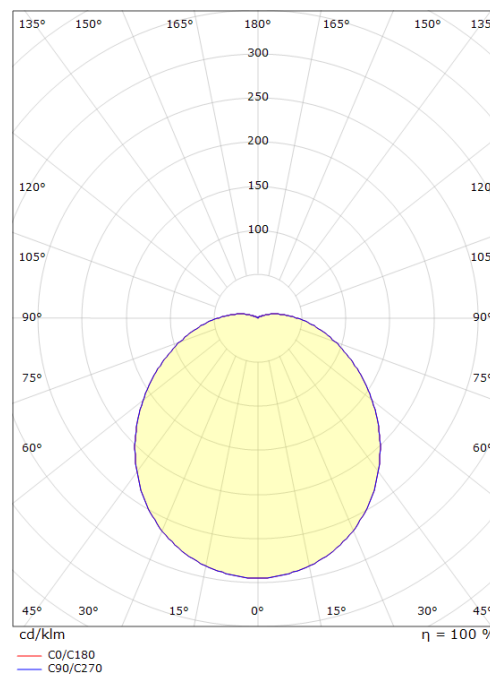

Forpakning

Forpakkingsstørrelse: 310 x 310 x 95