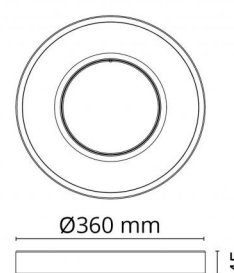

## Lysteknikk

Type lyskilde:	LED (Ikke utskiftbar)
Watt:	19W
Systemeffekt (W):	19.0W
Effektiv lysstrøm (lm):	1360lm
Effekt:	72 lm/W
Spenning:	230V
Fargetemperatur:	2700K
Fargegjengivelse (Ra/CRI):	Ra>80
MacAdams faktor:	SDCM: 3
Levetid:	L80/B10>50.000
Levetid:	L70/B50>100.000
Lysstråling:	Direkte
Optikk:	Plast, opal
Lysspredning:	110°

## Dimensjoner (mm)

Høyde (H): 45  
 Diameter (D): 360  
 Vekt (brutto/netto): 2.4 / 2.1

## Forpakning

Forpakkingsstørrelse: 370 x 370 x 55

7 0 2 1 9 8 2 1 2 0 0 0 8