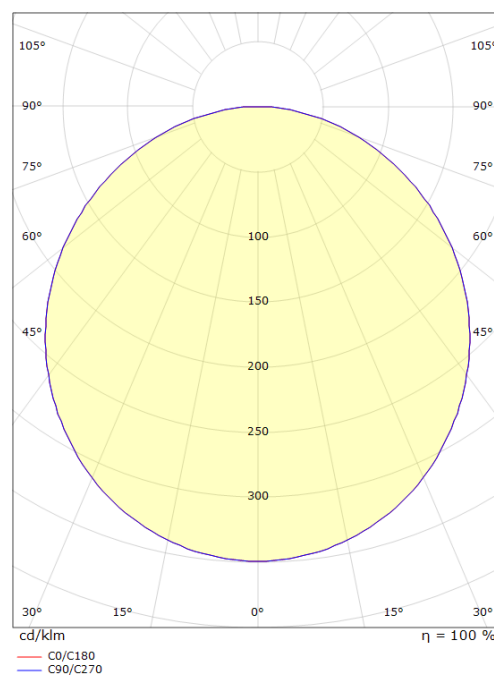

Forpakning

Forpakkingsstørrelse: 370 x 370 x 55