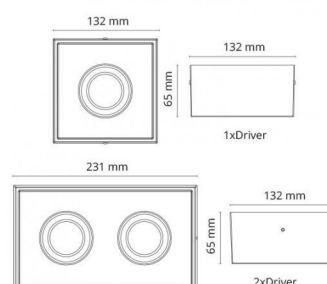

El-nummer: **3236648**
 EAN: 7021989025481
 SG Artikkelnr: 5046902548

Lysteknikk

Type lyskilde:	LED (Ikke utskiftbar)
Socket:	CoB Holder
Watt:	2x7W
Systemeffekt (W):	17.0W
Effektiv lysstrøm (lm):	1080lm
Effekt:	64 lm/W
Spenning:	220-240V
Fargetemperatur:	2700K
Fargegjengivelse (Ra/CRI):	Ra 98
MacAdams faktor:	SDCM: 1
Levetid:	L90/B10>100.000
Lysstråling:	Direkte
Optikk:	Glass gjennomsiktig
Lysspredning:	42°

Montering/Tilkobling

Montering: , Innendørs / Utendørs
 Kabelinngang: Hurtigklemme
 Maks. armaturer per sikring: B10: 52, B16: 84, C10: 52, C16: 84

Dimensjoner (mm)

Lengde (L): 231
 Bredde (W): 132
 Høyde (H): 65
 Vekt (brutto/netto): 1.25

Forpakning

Forpakkingsstørrelse: 240 x 140 x 75