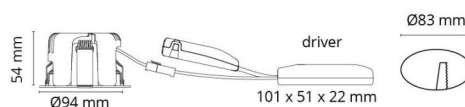

El-nummer: **3236618**
 EAN: 7021989025184
 SG Artikkelnr: 5046902518

Lysteknikk

Type lyskilde:	LED (Ikke utskiftbar)
Socket:	CoB Holder
Watt:	7W
Systemeffekt (W):	8.0W
Effektiv lysstrøm (lm):	540lm
Effekt:	68 lm/W
Spenning:	220-240V
Fargetemperatur:	2700K
Fargegjengivelse (Ra/CRI):	Ra 98
MacAdams faktor:	SDCM: 1
Levetid:	L90/B10>50.000
Lysstråling:	Direkte
Optikk:	Glass gjennomskiktig
Lysspredning:	42°

Dimmetype

Type: Faseavsnitt

Beskyttelse

Isolasjonsklasse: Klasse II SELV
 IP-grad: IP44
 Ta nominel: Ta=25°C

Energi og godkjenning

Energi klasse: A++
 Godkjenning: CE

Materialer og overflater

Armaturhus: Aluminium
 Farge: Hvit (RAL 9003, glans 25)
 Optikk: Glass

Montering/Tilkobling

Montering: , Innendørs / Utendørs
 Kabelinngang: Hurtigklemme
 Maks. armaturer per sikring: B10: 105, B16: 168, C10: 105, C16: 168

Dimensjoner (mm)

Høyde (H): 56
 Diameter (D): 94
 Innfellingsdiameter: 83
 Innfellingshøyde: 54
 Vekt (brutto/netto): 0.409 / 0.349

Forpakning

Forpakkingsstørrelse: 115 x 115 x 95