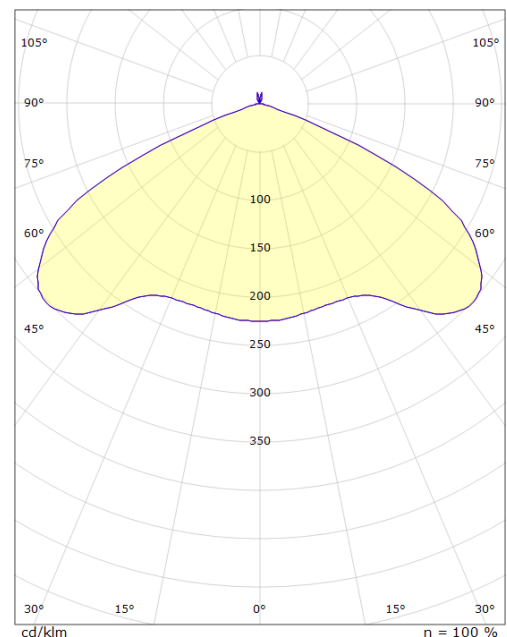

Forpakning

Forpakningsstørrelse: 300 x 300 x 317

cd/klm
— C0/C180
— C90/C270

7 0 2 1 9 8 3 1 2 3 6 8 8