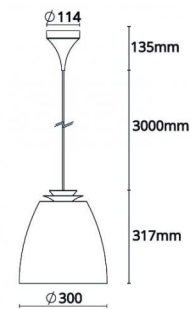

El-nummer: **3203783**
 EAN: 7021983123688
 SG Artikkelnr: 5046312368

Lysteknikk

Versjon: Maxi
 Type lyskilde: LED (utsiftbar)
 Socket: E27 LED
 Watt: 15W
 Systemeffekt (W): 15.0W
 Effektiv lysstrøm (lm): 820lm
 Effekt: 55 lm/W
 Spenning: 220-240V
 Fargetemperatur: 2700K
 Fargegjengivelse (Ra/CRI): Ra>90
 MacAdams faktor: SDCM: 3
 Levetid: L70/B50>50.000
 Lysstråling: Direkte/Indirekte
 Optikk: Plast, opal
 Lysspredning: 130°

Dimmetype

Type: Faseavsnitt

Beskyttelse

Isolasjonsklasse: Klasse II
 IP-grad: IP20
 Ta nominel: Ta=25°C

Energi og godkjenning

Energiklasse: A+
 Godkjenning: CE

Materialer og overflater

Armaturhus: stålplate
 Farge: Sort/Gull
 Optikk: Polycarbonat (PC)

Montering/Tilkobling

Montering: Utenpåliggende, Innendørs
 Modul: Pendel
 Kabel: Kabel 3m
 Kabelinngang: Hurtigklemme
 Kobling: Hurtigklemme

Dimensjoner (mm)

Høyde (H): 317
 Diameter (D): 300
 Vekt (brutto/netto): 2.5 / 1.5

Forpakning

Forpakningsstørrelse: 300 x 300 x 317

cd/klm
 — C0/C180
 — C90/C270

7 0 2 1 9 8 3 1 2 3 6 8 8