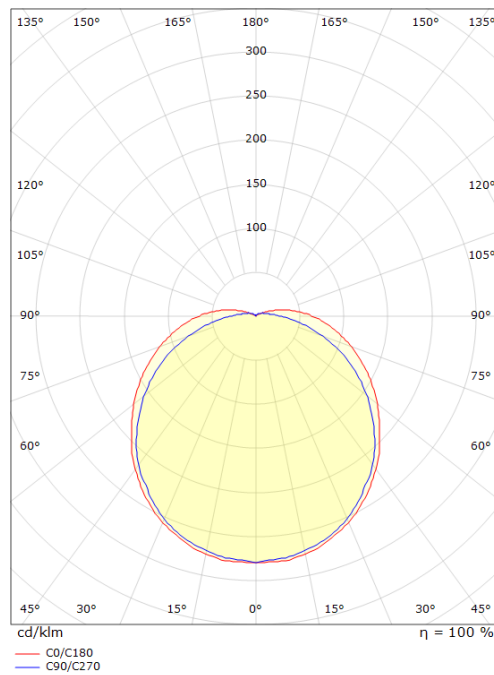

El-nummer: **3104579**
EAN: 7021986115246
SG Artikkelnr: 5046611524

Lysteknikk

Type lyskilde: LED
Watt: 10W
Systemeffekt (W): 10.0W
Effektiv lysstrøm (lm): 470lm
Effekt: 47 lm/W
Spenning: 230V
Fargetemperatur: 2700K
Fargegjengivelse (Ra/CRI): Ra>80
MacAdams faktor: SDCM: 3
Levetid: L70/B10>50.000
Lysstråling: Direkte
Optikk: Plast, opal
Lysspredning: 130°

Dimmetype

Type: Faseavsnitt

Beskyttelse

Isolasjonsklasse: Klasse I
IP-grad: IP65
Vandalklasse: IK10
Ta nominel: Ta=25°C
Brannbeskyttelsesklasse: 850°C - 30s

Energi og godkjenning

Energiklasse: A+
Godkjenning: CE

Materialer og overflater

Armaturhus: Aluminium
Farge: Hvit (RAL 9003)
Optikk: UV-stabilisert polykarbonat

Montering/Tilkobling

Montering: Utenpåliggende, Innendørs / Utendørs
Kobling: Hurtigklemme
Maks. armaturer per sikring: B10: 33, B16: 52, C10: 40, C16: 64

Dimensjoner (mm)

Bredde (W): 180
Høyde (H): 320
Dybde (D): 80
Vekt (brutto/netto): 1.5

Forpakning

Forpakkingsstørrelse: 330 x 185 x 110

7 0 2 1 9 8 6 1 1 5 2 4 6