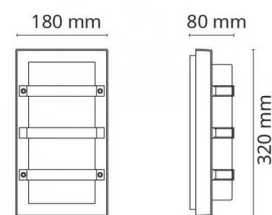

## Dimensjoner (mm)

Bredde (W): 180  
 Høyde (H): 320  
 Dybde (D): 80  
 Vekt (brutto/netto): 1.5

## Forpakning

Forpakkingsstørrelse: 330 x 185 x 110

7 0 2 1 9 8 6 1 1 5 2 4 6