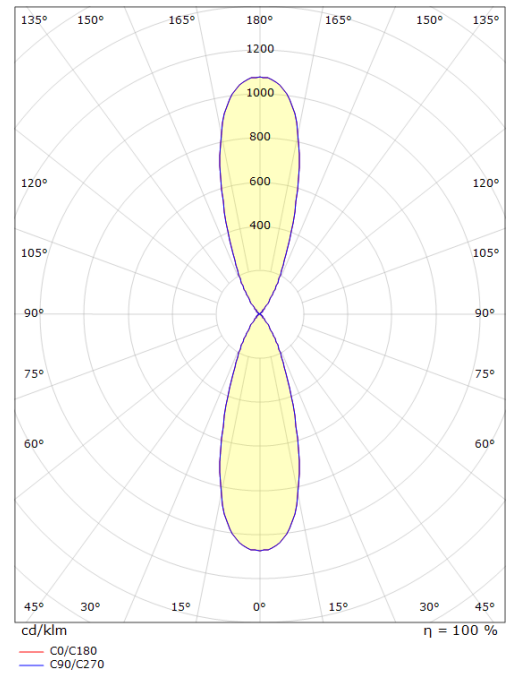

El-nummer: **3104462**
EAN: 7021986146837
SG Artikkelnr: 5046614683

Lysteknikk

Type lyskilde: LED (utsiftbar)
Socket: GU10
Watt: 2x4,5W
Systemeffekt (W): 9.0W
Effektiv lysstrøm (lm): 360lm
Effekt: 40 lm/W
Spenning: 230V
Fargetemperatur: 2700K
Fargegjengivelse (Ra/CRI): Ra>80
MacAdams faktor: SDCM: 4
Levetid: L70/B50>40.000
Lysstråling: Direkte
Optikk: Glass gjennomsiktig
Lysspredning: 35°/35°

Dimmetype

Type: Faseavsnitt

Beskyttelse

Isolasjonsklasse: Klasse II
IP-grad: IP54
Vandalklasse: IK08
Ta nominel: Ta=25°C

Energi og godkjenning

Energi klasse: A
Godkjenning: CE

Materialer og overflater

Armaturhus: Aluminium
Farge: Sort (RAL 9004)
Optikk: Herdet glass

Montering/Tilkobling

Montering: Utenpåliggende, Utendørs
Kobling: Hurtigklemme

Dimensjoner (mm)

Bredde (W): 90
Høyde (H): 215
Dybde (D): 147
Vekt (brutto/netto): 1.62

Forpakning

Forpakkingsstørrelse: 160 x 100 x 230

7 0 2 1 9 8 6 1 4 6 8 3 7