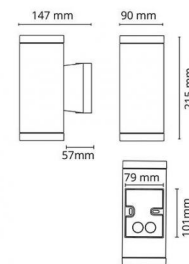

## Lysteknikk

Type lyskilde: LED (utsiftbar)  
 Socket: GU10  
 Watt: 2x4,5W  
 Systemeffekt (W): 9.0W  
 Effektiv lysstrøm (lm): 360lm  
 Effekt: 40 lm/W  
 Spenning: 230V  
 Fargetemperatur: 2700K  
 Fargegjengivelse (Ra/CRI): Ra>80  
 MacAdams faktor: SDCM: 4  
 Levetid: L70/B50>40.000  
 Lysstråling: Direkte  
 Optikk: Glass gjennomsiktig  
 Lysspredning: 35°/35°

## Dimensjoner (mm)

Bredde (W): 90  
 Høyde (H): 215  
 Dybde (D): 147  
 Vekt (brutto/netto): 1.62

## Forpakning

Forpakkingsstørrelse: 160 x 100 x 230

7 0 2 1 9 8 6 1 4 6 8 3 7