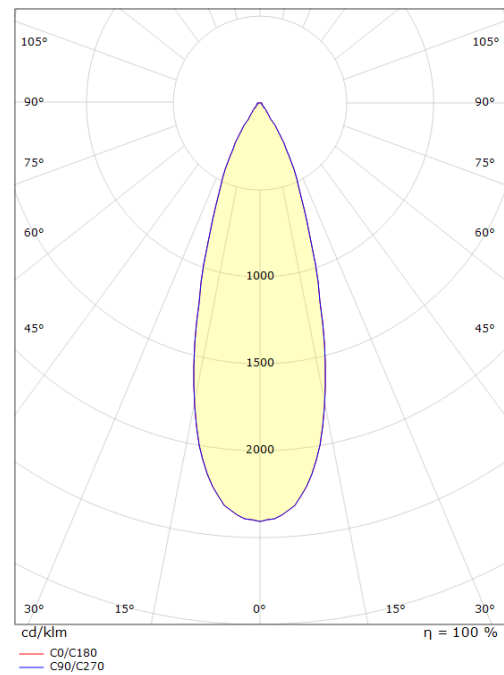

El-nummer: **3104456**
 EAN: 7021986116816
 SG Artikkelnr: 5046611681

Lysteknikk

Type lyskilde:	LED (utsiftbar)
Socket:	GU10
Watt:	4,5W
Systemeffekt (W):	4.5W
Effektiv lysstrøm (lm):	180lm
Effekt:	40 lm/W
Spenning:	230V
Fargetemperatur:	2700K
Fargegjengivelse (Ra/CRI):	Ra>80
MacAdams faktor:	SDCM: 4
Levetid:	L70/B50>40.000
Lysstråling:	Direkte
Optikk:	Glass gjennomskiktig
Lysspredning:	35°

Montering/Tilkobling

Montering:	Utenpåliggende, Utendørs
Kobling:	Hurtigklemme

Dimensjoner (mm)

Bredde (W):	90
Høyde (H):	120
Dybde (D):	147
Vekt (brutto/netto):	1.11

Forpakning

Forpakkingsstørrelse: 160 x 100 x 130

7 0 2 1 9 8 6 1 1 6 8 1 6