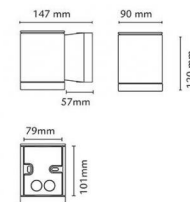

El-nummer: **3104456**
 EAN: 7021986116816
 SG Artikkelnr: 5046611681

Lysteknikk

Type lyskilde:	LED (utsiftbar)
Socket:	GU10
Watt:	4,5W
Systemeffekt (W):	4.5W
Effektiv lysstrøm (lm):	180lm
Effekt:	40 lm/W
Spenning:	230V
Fargetemperatur:	2700K
Fargegjengivelse (Ra/CRI):	Ra>80
MacAdams faktor:	SDCM: 4
Levetid:	L70/B50>40.000
Lysstråling:	Direkte
Optikk:	Glass gjennomskiktig
Lysspredning:	35°

Dimmetype

Type: Faseavsnitt

Beskyttelse

Isolasjonsklasse:	Klasse II
IP-grad:	IP54
Vandalklasse:	IK08
Ta nominel:	Ta=25°C

Energi og godkjenning

Energiklasse:	A
Godkjenning:	CE

Materialer og overflater

Armaturhus:	Aluminium
Farge:	Hvit (RAL 9003)
Optikk:	Herdet glass

Montering/Tilkobling

Montering:	Utenpåliggende, Utendørs
Kobling:	Hurtigklemme

Dimensjoner (mm)

Bredde (W):	90
Høyde (H):	120
Dybde (D):	147
Vekt (brutto/netto):	1.11

Forpakning

Forpakkingsstørrelse: 160 x 100 x 130