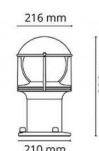

Lysteknikk

Versjon: R
Type lyskilde: LED
Watt: 11,5W
Systemeffekt (W): 11.2W
Effektiv lysstrøm (lm): 580lm
Effekt: 52 lm/W
Spenning: 230V
Fargetemperatur: 3000K
Fargegjengivelse (Ra/CRI): Ra>80
MacAdams faktor: SDCM: 3
Levetid: L70/B50>50.000
Lysstråling: Direkte
Optikk: Plast, opal
Lysspredning: 360°