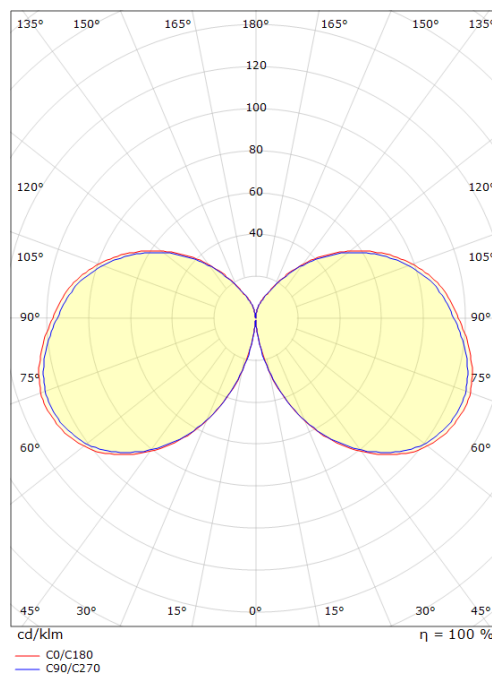

El-nummer: **3104227**
 EAN: 7021986237429
 SG Artikkelnr: 5046623742

Lysteknikk

Versjon: R
 Type lyskilde: LED
 Watt: 11,5W
 Systemeffekt (W): 11.2W
 Effektiv lysstrøm (lm): 580lm
 Effekt: 52 lm/W
 Spenning: 230V
 Fargetemperatur: 3000K
 Fargegjengivelse (Ra/CRI): Ra>80
 MacAdams faktor: SDCM: 3
 Levetid: L70/B50>50.000
 Lysstråling: Direkte
 Optikk: Plast, opal
 Lysspredning: 360°

Montering/Tilkobling

Montering: På fast overflate med flens, Utendørs
 Modul: 1100
 Kobling: Hurtigklemme

Dimensjoner (mm)

Høyde (H): 396
 Diameter (D): 216
 Vekt (brutto/netto): 3.95

Forpakning

Forpakkingsstørrelse: 230 x 230 x 410

7 0 2 1 9 8 6 2 3 7 4 2 9