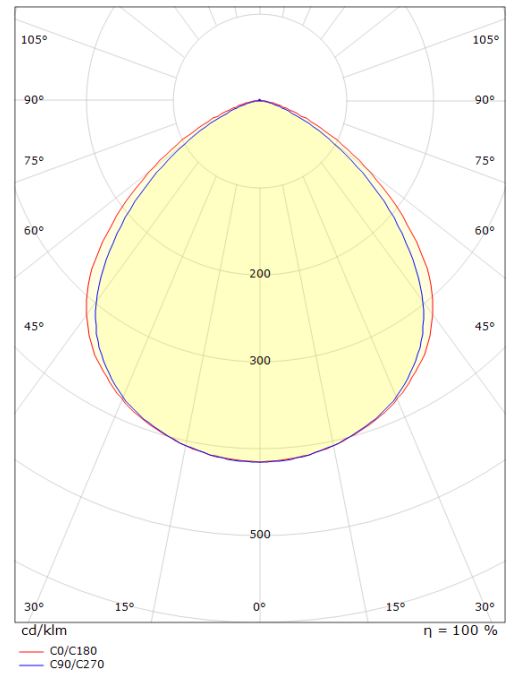

Forpakning

Forpakningsstørrelse: 150 x 130 x 60