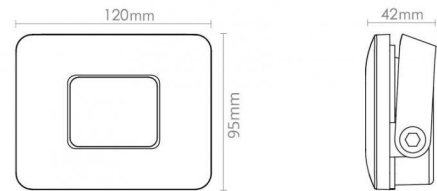

## Lysteknikk

Versjon: Mini  
 Type lyskilde: LED (Ikke utskiftbar)  
 Watt: 10W  
 Systemeffekt (W): 10.0W  
 Effektiv lysstrøm (lm): 1060lm  
 Effekt: 106 lm/W  
 Spenning: 220-240V  
 Fargetemperatur: 3000K  
 Fargegjengivelse (Ra/CRI): Ra>80  
 MacAdams faktor: SDCM: 3  
 Levetid: L80/B50>50.000  
 Lysstråling: Direkte  
 Optikk: Glas mat  
 Lysspredning: 100°

## Dimensjoner (mm)

Lengde (L): 120  
 Bredde (W): 95  
 Høyde (H): 42  
 Vekt (brutto/netto): 0.9 / 0.7

## Forpakning

Forpakningsstørrelse: 150 x 130 x 60

7 0 2 1 9 8 6 3 0 0 1 8 5