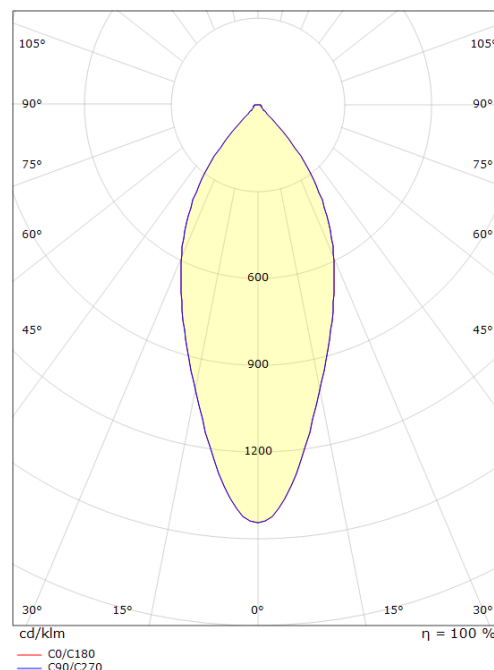

Cube 1x DimToWarm Matt hvit

El-nummer: **3100558**
EAN: 7021989062110
SG Artikkelnr: 5046906211

Lysteknikk

Versjon: DimToWarm
Type lyskilde: LED (Ikke utskiftbar)
Watt: 6W
Systemeffekt (W): 7.3W
Effektiv lysstrøm (lm): 520lm
Effekt: 72 lm/W
Spennning: 230V
Fargetemperatur: 2000-2800K
Fargegjengivelse (Ra/CRI): Ra>95
MacAdams faktor: SDCM: 3
Levetid: L90/B10>50.000
Lysstråling: Direkte
Optikk: Glass gjennomsiktig
Lysspredning: 42°

Montering/Tilkobling

Montering: Utenpåliggende, Innendørs / Utendørs
Kobling: Hurtigklemme

Dimensjoner (mm)

Lengde (L): 132
Bredde (W): 132
Høyde (H): 65
Avstand til brennbar materiale: 10mm
Vekt (brutto/netto): 0.79

Forpakning

Forpakkingsstørrelse: 140 x 140 x 75

7 0 2 1 9 8 9 0 6 2 1 1 0