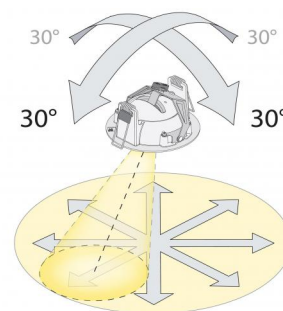

Cube 1x DimToWarm Matt hvit

El-nummer: **3100558**
EAN: 7021989062110
SG Artikkelnr: 5046906211

Lysteknikk

Versjon: DimToWarm
Type lyskilde: LED (Ikke utskiftbar)
Watt: 6W
Systemeffekt (W): 7.3W
Effektiv lysstrøm (lm): 520lm
Effekt: 72 lm/W
Spennning: 230V
Fargetemperatur: 2000-2800K
Fargegjengivelse (Ra/CRI): Ra>95
MacAdams faktor: SDCM: 3
Levetid: L90/B10>50.000
Lysstråling: Direkte
Optikk: Glass gjennomsiktig
Lysspredning: 42°

Dimmetype

Type: Faseavsnitt

Beskyttelse

Isolasjonsklasse: Klasse I
IP-grad: IP21
Ta nominel: Ta=25°C

Energi og godkjenning

Energi klasse: A++
Godkjenning: CE

Materialer og overflater

Armatuurhus: Aluminium og rustfritt stål
Farge: Matt hvit (RAL 9003)
Optikk: Glass

Montering/Tilkobling

Montering: Utenpåliggende, Innendørs / Utendørs
Kobling: Hurtigklemme

Dimensjoner (mm)

Lengde (L): 132
Bredde (W): 132
Høyde (H): 65
Avstand til brennbar materiale: 10mm
Vekt (brutto/netto): 0.79

Forpakning

Forpakkingsstørrelse: 140 x 140 x 75

7 0 2 1 9 8 9 0 6 2 1 1 0