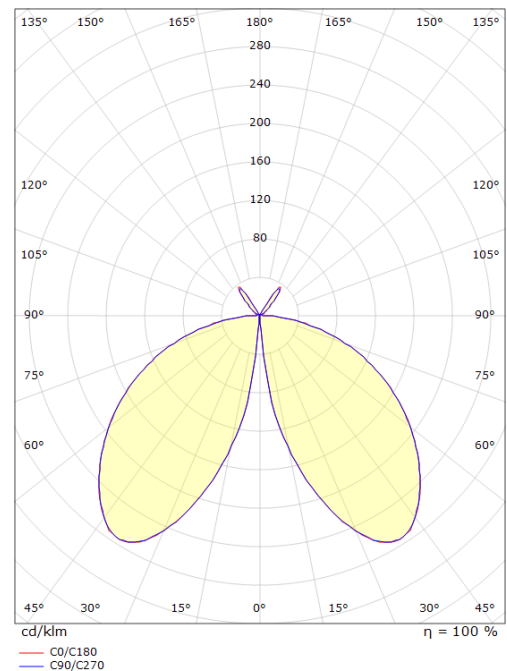

El-nummer: **3100312**
 EAN: 7021986236200
 SG Artikkelnr: 5046623620

Lysteknikk

Type lyskilde: LED (utsiftbar)
 Socket: GU10
 Watt: 6W
 Systemeffekt (W): 6.0W
 Effektiv lysstrøm (lm): 60lm
 Effekt: 10 lm/W
 Spenning: 230V
 Fargetemperatur: 2700K
 Fargegjengivelse (Ra/CRI): Ra>90
 MacAdams faktor: SDCM: 2
 Levetid: L70/B50>50.000
 Lysstråling: Direkte/Indirekte
 Optikk: Glass gjennomiktig
 Lysspredning: 360°

Montering/Tilkobling

Montering: Mast, vegg, pullert eller jordspyd, Utendørs
 Kobling: Hurtigklemme

Dimensjoner (mm)

Høyde (H): 963
 Diameter (D): 160
 Vekt (brutto/netto): 4.2 / 4

Forpakning

Forpakkingsstørrelse: 1020 x 170 x 170

7 0 2 1 9 8 6 2 3 6 2 0 0