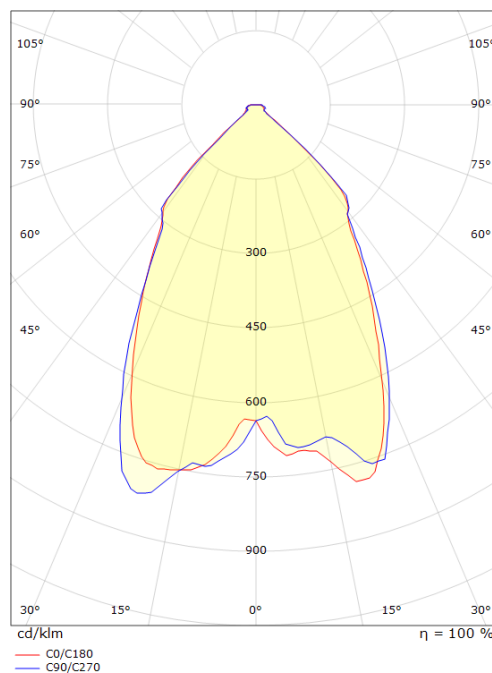

Forpakning

Forpakkingsstørrelse: 115 x 115 x 45