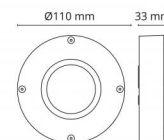

Dimmetype

Type: Faseavsnitt

Beskyttelse

Isolasjonsklasse:	Klasse II
IP-grad:	IP65
Vandalklasse:	IK06
Ta nominel:	Ta=25°C

Energi og godkjenning

Energi klasse:	A+
Godkjenning:	CE

Materialer og overflater

Armaturhus:	Aluminium
Farge:	Grafitt
Optikk:	Glass

Montering/Tilkobling

Montering:	Utenpåliggende, Innendørs / Utendørs
Kobling:	Hurtigklemme
Maks. armaturer per sikring:	B10: 115, B16: 184, C10: 134, C16: 215

Dimensjoner (mm)

Høyde (H):	35
Diameter (D):	110
Vekt (brutto/netto):	0.27

Forpakning

Forpakkingsstørrelse: 115 x 115 x 45

7 0 2 1 9 8 9 2 3 0 1 0 6