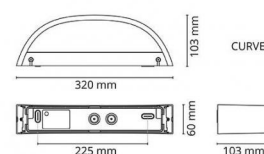

Lysteknikk

Type lyskilde: LED (Ikke utskiftbar)
Watt: 10W
Systemeffekt (W): 10.0W
Effektiv lysstrøm (lm): 320lm
Effekt: 32 lm/W
Spenning: 230V
Fargetemperatur: 3000K
Fargegjengivelse (Ra/CRI): Ra>80
MacAdams faktor: SDCM: 3
Levetid: L70/B10>50.000
Lysstråling: Direkte
Optikk: Glass gjennomsiktig
Lysspredning: 110°