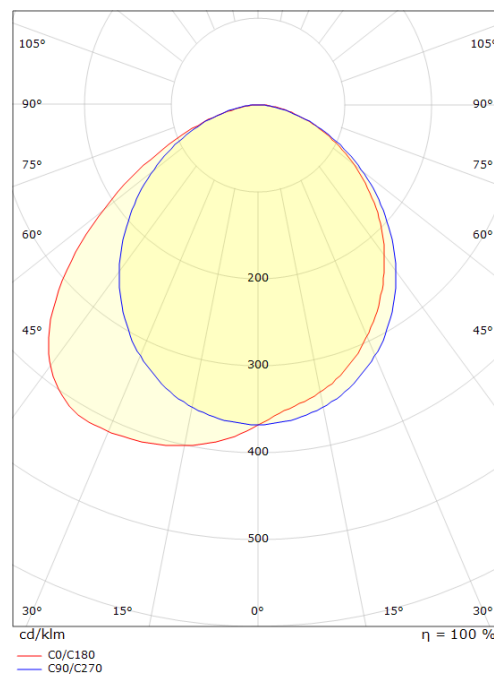

El-nummer: **3100047**
EAN: 7021986233667
SG Artikkelnr: 5046623366

Lysteknikk

Type lyskilde: LED (Ikke utskiftbar)
Watt: 10W
Systemeffekt (W): 10.0W
Effektiv lysstrøm (lm): 320lm
Effekt: 32 lm/W
Spenning: 230V
Fargetemperatur: 3000K
Fargegjengivelse (Ra/CRI): Ra>80
MacAdams faktor: SDCM: 3
Levetid: L70/B10>50.000
Lysstråling: Direkte
Optikk: Glass gjennomsiktig
Lysspredning: 110°

Dimmetype

Type: Faseavsnitt

Beskyttelse

Isolasjonsklasse: Klasse I
IP-grad: IP65
Vandalklasse: IK06
Ta nominel: Ta=25°C

Energi og godkjenning

Energi klasse: A+
Godkjenning: CE

Materialer og overflater

Armaturhus: Aluminium
Farge: Grafitt
Optikk: Herdet glass

Montering/Tilkobling

Montering: Utenpåliggende, Innendørs / Utendørs
Kobling: Hurtigklemme
Maks. armaturer per sikring: B10: 33, B16: 52, C10: 40, C16: 64

Dimensjoner (mm)

Bredde (W): 320
Høyde (H): 60
Dybde (D): 103
Vekt (brutto/netto): 1.4

Forpakning

Forpakkingsstørrelse: 330 x 120 x 70

7 0 2 1 9 8 6 2 3 3 6 6 7