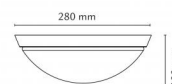

Lysteknikk

Type lyskilde:	LED
Watt:	10W
Systemeffekt (W):	10.0W
Effektiv lysstrøm (lm):	560lm
Effekt:	56 lm/W
Spenning:	230V
Fargetemperatur:	3000K
Fargegjengivelse (Ra/CRI):	Ra>80
MacAdams faktor:	SDCM: 3
Levetid:	L70/B50>50.000
Lysstråling:	Direkte
Optikk:	Glas opal
Lysspredning:	120°