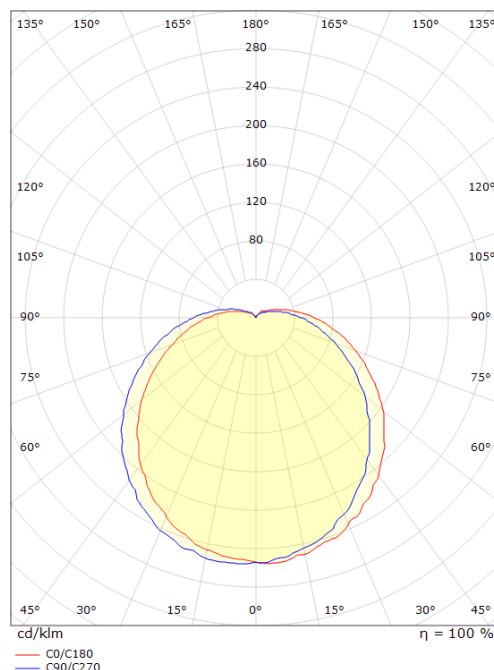

Forpakning

Forpakkingsstørrelse: 300 x 300 x 150