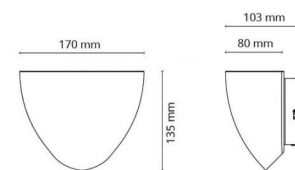

El-nummer: **3000107**
 EAN: 7021982122514
 SG Artikkelnr: 5046212251

Lysteknikk

Type lyskilde: LED
 Watt: 10W
 Systemeffekt (W): 10.0W
 Effektiv lysstrøm (lm): 575lm
 Effekt: 58 lm/W
 Spenning: 230V
 Fargetemperatur: 2700K
 Fargegjengivelse (Ra/CRI): Ra>80
 MacAdams faktor: SDCM: 3
 Levetid: L70/B10>50.000
 Lysstråling: Direkte
 Optikk: Plast transparent
 Lysspredning: 40° ned / 110° opp

Dimmetype

Type: Faseavsnitt

Beskyttelse

Isolasjonsklasse: Klasse II
 IP-grad: IP20
 Ta nominel: Ta=25°C

Energi og godkjenning

Energiklasse: A+
 Godkjenning: CE

Materialer og overflater

Armaturhus: Aluminium og rustfritt stål
 Farge: Matt hvit (RAL 9003)
 Optikk: Polycarbonat (PC)

Montering/Tilkobling

Montering: Utenpåliggende, Innendørs
 Kobling: Hurtigklemme
 Maks. armaturer per sikring: B10: 33, B16: 52, C10: 40, C16: 64

Dimensjoner (mm)

Bredde (W): 170
 Høyde (H): 135
 Dybde (D): 103
 Vekt (brutto/netto): 0.57

Forpakning

Forpakkingsstørrelse: 180 x 110 x 140