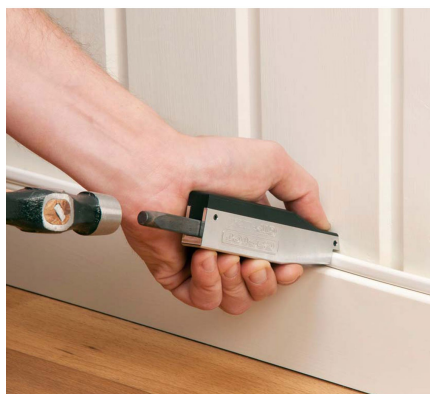

[← Tilbake](#)

Innslagsverktøy

GTP-maxi

FDV

Robust innslagsverktøy for Gips- og TP-klammer. Verktøyet har samme funksjon som GTP-mini.

El.Nr	Type	Pakning
1322527	GTP-maxi	1

Se info om TP-klammer her: <http://castoras.no/produkt/?id=20>