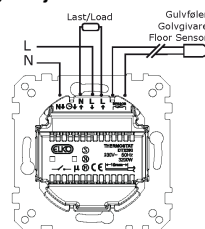

FDV dokument 5491630

Produkt: Plus displ termostat 3600W PH
El-nummer: 5491630
Vareno: EKO04994
EAN: 7020160499417
Pakningsant.: 1
Farge: Polarhvit

Produktbeskrivelse: ELKO Display termostat 3200W med touchskjerm. Velg mellom regulering på gulvføler, romføler, frostsikring eller begrensning på gulvføler(27 grader). Innbyggingsdybden er kun 30mm og passer i standard ELKO veggboкс og alle Elko kombinasjonsplater. Termostaten finnes i både RS og Plus design. Enkel tilkobling med egen urinngang for styring av nattsenk (4°C) og frostsikring. Termostaten krever tilkobling av begge faser.

Tekniske spesifikasjoner: Spenning: 230V / 50Hz
Maks. belastning: 3200W
Romføler, gulvføler eller begrensingsføler 27grader.
Innbyggingsdybde 30mm
Farge: Polarhvit

Målskisse

Koblingskjema

ELKO AS

E-post: elko@elko.no
Internett: www.elko.no
Bank: 6219.05.15880
Foretaksnr: NO 911 382 563 MVA