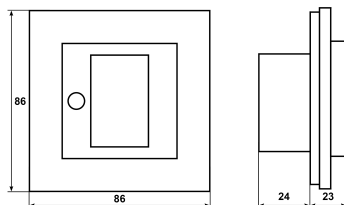

FDV dokument 5491630

Produkt: Plus displ termostat 3600W PH
El-nummer: 5491630
Vareno: EKO04994
EAN: 7020160499417
Pakningsant.: 1
Farge: Polarhvit

Produktbeskrivelse: ELKO Display termostat 3200W med touchskjerm. Velg mellom regulering på gulvføler, romføler, frostsikring eller begrensning på gulvføler(27 grader). Innbyggingsdybden er kun 30mm og passer i standard ELKO veggboкс og alle Elko kombinasjonsplater. Termostaten finnes i både RS og Plus design. Enkel tilkobling med egen urinngang for styring av nattsenk (4°C) og frostsikring. Termostaten krever tilkobling av begge faser.

Tekniske spesifikasjoner: Spenning: 230V / 50Hz
Maks. belastning: 3200W
Romføler, gulvføler eller begrensingsføler 27grader.
Innbyggingsdybde 30mm
Farge: Polarhvit

Målskisse

Koblingskjema

ELKO AS

E-post: elko@elko.no
Internett: www.elko.no
Bank: 6219.05.15880
Foretaksnr: NO 911 382 563 MVA