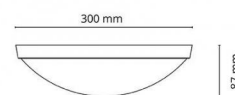

El-nummer: **3300538**
 EAN: 7021982121104
 SG Artikkelnr: 5046212110

Lysteknikk

Type lyskilde:	LED
Watt:	10W
Systemeffekt (W):	10.0W
Effektiv lysstrøm (lm):	760lm
Effekt:	76 lm/W
Spenning:	230V
Fargetemperatur:	3000K
Fargegjengivelse (Ra/CRI):	Ra>80
MacAdams faktor:	SDCM: 3
Levetid:	L70/B10>50.000
Lysstråling:	Direkte
Optikk:	Plast, opal
Lysspredning:	110°

Dimmetype

Type: Faseavsnitt

Beskyttelse

Isolasjonsklasse:	Klasse II
IP-grad:	IP20
Vandalklasse:	IK10
Ta nominel:	Ta=25°C

Energi og godkjenning

Energiklasse:	A+
Godkjenning:	CE

Materialer og overflater

Armaturhus:	Stål
Farge:	Matt hvit (RAL 9003)
Optikk:	UV-stabilisert polykarbonat

Montering/Tilkobling

Montering:	Utenpåliggende, Innendørs
Kobling:	Hurtigklemme
Maks. armaturer per sikring:	B10: 70, B16: 112, C10: 86, C16: 138

Dimensjoner (mm)

Høyde (H):	87
Diameter (D):	300
Vekt (brutto/netto):	0.9

Forpakning

Forpakkingsstørrelse: 310 x 310 x 95

7 0 2 1 9 8 2 1 2 1 1 0 4