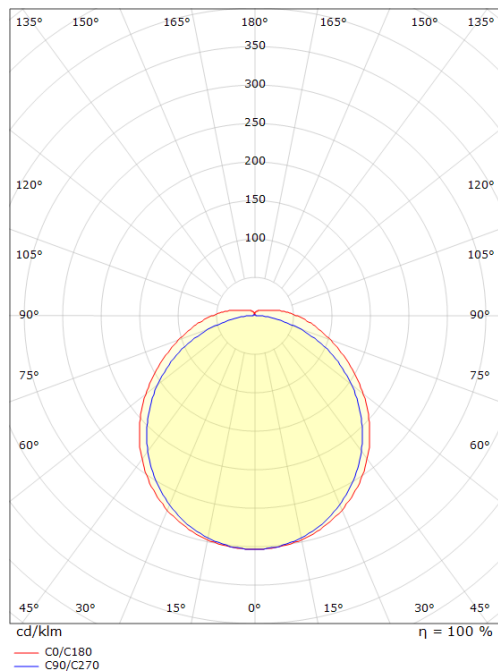

El-nummer: **3300469**
 EAN: 7021981112769
 SG Artikkelnr: 5046111276

Lysteknikk

Versjon: Sensor
 Type lyskilde: LED
 Watt: 15W
 Systemeffekt (W): 18.0W
 Effektiv lysstrøm (lm): 2140lm
 Effekt: 119 lm/W
 Spenning: 230V
 Fargetemperatur: 3000K
 Fargegjengivelse (Ra/CRI): Ra>80
 MacAdams faktor: SDCM: 3
 Levetid: L70/B50>50.000
 Lysstråling: Direkte
 Optikk: Plast, opal
 Lysspredning: 110°

Montering/Tilkobling

Montering: Utenpåliggende, Innendørs
 Modul: 600
 Kobling: Hurtigklemme

Dimensjoner (mm)

Lengde (L): 620
 Bredde (W): 151
 Høyde (H): 54
 Vekt (brutto/netto): 1.77

Forpakning

Forpakkingsstørrelse: 640 x 160 x 60

7 0 2 1 9 8 1 1 1 2 7 6 9