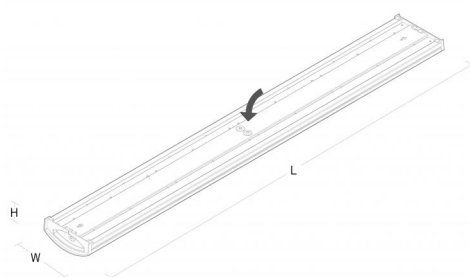

Montering/Tilkobling

Montering: Utenpåliggende, Innendørs
 Modul: 600
 Kobling: Hurtigklemme

Dimensjoner (mm)

Lengde (L): 620
 Bredde (W): 151
 Høyde (H): 54
 Vekt (brutto/netto): 1.77

Forpakning

Forpakkingsstørrelse: 640 x 160 x 60