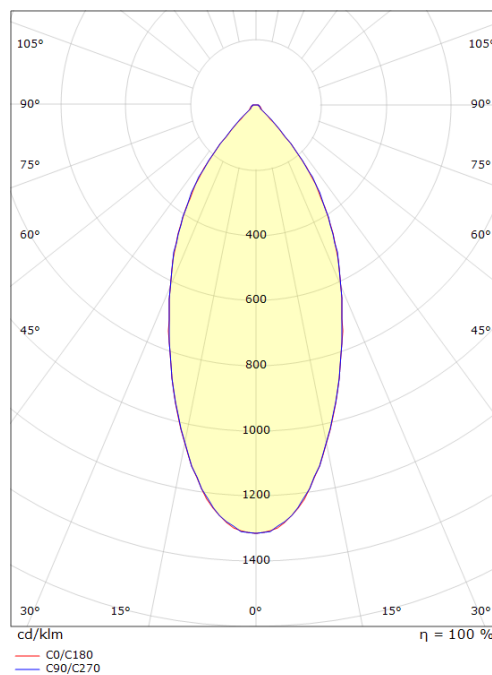

Forpakning

Forpakkingsstørrelse: 240 x 140 x 75