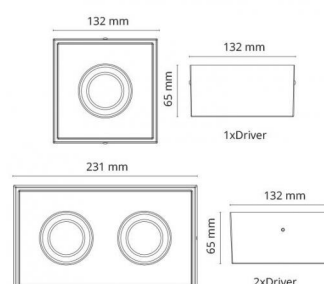

## Lysteknikk

Type lyskilde:	LED (Ikke utskiftbar)
Socket:	CoB Holder
Watt:	2x7W
Systemeffekt (W):	17.0W
Effektiv lysstrøm (lm):	1080lm
Effekt:	64 lm/W
Spenning:	220-240V
Fargetemperatur:	2700K
Fargegjengivelse (Ra/CRI):	Ra 98
MacAdams faktor:	SDCM: 1
Levetid:	L90/B10>100.000
Lysstråling:	Direkte
Optikk:	Glass gjennomsiktig
Lysspredning:	42°

## Dimensjoner (mm)

Lengde (L): 231  
 Bredde (W): 132  
 Høyde (H): 65  
 Vekt (brutto/netto): 1.25

## Forpakning

Forpakkingsstørrelse: 240 x 140 x 75

7 0 2 1 9 8 9 0 2 5 4 8 1