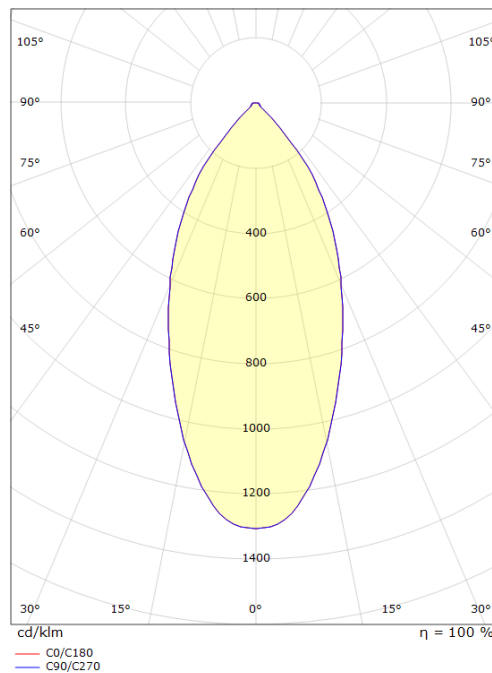

Forpakning

Forpakkingsstørrelse: 115 x 115 x 95

7 0 2 1 9 8 9 0 2 5 1 8 4