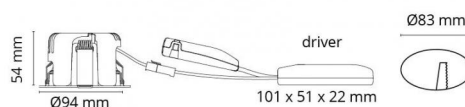

El-nummer: **3236618**
 EAN: 7021989025184
 SG Artikkelnr: 5046902518

Lysteknikk

Type lyskilde: LED (Ikke utskiftbar)
 Socket: CoB Holder
 Watt: 7W
 Systemeffekt (W): 8.0W
 Effektiv lysstrøm (lm): 540lm
 Effekt: 68 lm/W
 Spenning: 220-240V
 Fargetemperatur: 2700K
 Fargegjengivelse (Ra/CRI): Ra 98
 MacAdams faktor: SDCM: 1
 Levetid: L90/B10>50.000
 Lysstråling: Direkte
 Optikk: Glass gjennomsiktig
 Lysspredning: 42°

Dimmetype

Type: Faseavsnitt

Beskyttelse

Isolasjonsklasse: Klasse II SELV
 IP-grad: IP44
 Ta nominel: Ta=25°C

Energi og godkjenning

Energi klasse: A++
 Godkjenning: CE

Materialer og overflater

Armaturhus: Aluminium
 Farge: Hvit (RAL 9003, glans 25)
 Optikk: Glass

Montering/Tilkobling

Montering: , Innendørs / Utendørs
 Kabelinngang: Hurtigklemme
 Maks. armaturer per sikring: B10: 105, B16: 168, C10: 105, C16: 168

Dimensjoner (mm)

Høyde (H): 56
 Diameter (D): 94
 Innfellingsdiameter: 83
 Innfellingshøyde: 54
 Vekt (brutto/netto): 0.409 / 0.349

Forpakning

Forpakkingsstørrelse: 115 x 115 x 95

7 0 2 1 9 8 9 0 2 5 1 8 4