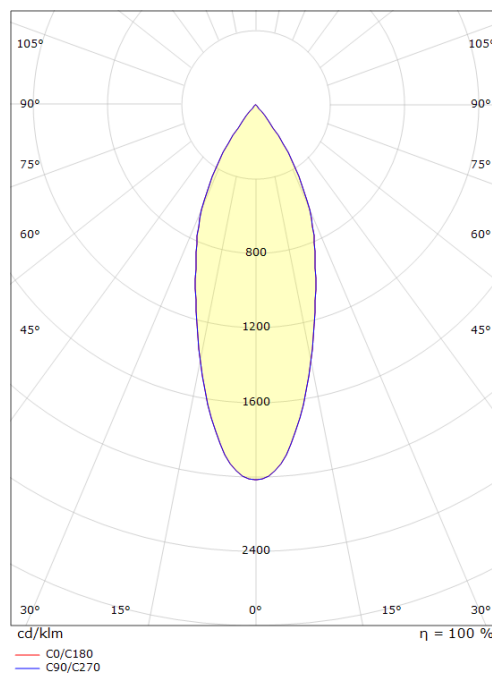

Zip Tube Mini Pendel Hvit

El-nummer: **3203673**
EAN: 7021983206404
SG Artikkelnr: 5046320640

Lysteknikk

Versjon: Pendel
Type lyskilde: LED (Ikke utskiftbar)
Watt: 17W
Systemeffekt (W): 17.0W
Effektiv lysstrøm (lm): 830lm
Effekt: 49 lm/W
Spenning: 220-240V
Fargetemperatur: 2700K
Fargegjengivelse (Ra/CRI): Ra 98
MacAdams faktor: SDCM: 2
Levetid: L90/B10>50.000
Lysstråling: Direkte
Optikk: Reflektor medium
Lysspredning: 40°

Dimmetype

Type: Faseavsnitt

Beskyttelse

Isolasjonsklasse: Klasse II
IP-grad: IP20

Energi og godkjenning

Energiklasse: A+
Godkjenning: CE

Materialer og overflater

Armaturhus: Aluminium
Farge: Hvit (RAL 9003)
Optikk: Polycarbonat (PC)

Montering/Tilkobling

Montering: Utenpåliggende, Innendørs
Modul: Pendel
Kabel: Kabel 3m
Maks. armaturer per sikring: B10: 43, B16: 69, C10: 43, C16: 69

Dimensjoner (mm)

Høyde (H): 215
Diameter (D): 59
Vekt (brutto/netto): 0.745 / 0.614

Forpakning

Forpakkingsstørrelse: 100 x 90 x 245

7 0 2 1 9 8 3 2 0 6 4 0 4