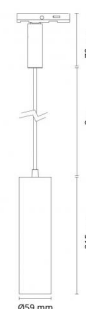

Zip Tube Mini Pendel Hvit

El-nummer: **3203673**
EAN: 7021983206404
SG Artikkelnr: 5046320640

Lysteknikk

Versjon: Pendel
Type lyskilde: LED (Ikke utskiftbar)
Watt: 17W
Systemeffekt (W): 17.0W
Effektiv lysstrøm (lm): 830lm
Effekt: 49 lm/W
Spenning: 220-240V
Fargetemperatur: 2700K
Fargegjengivelse (Ra/CRI): Ra 98
MacAdams faktor: SDCM: 2
Levetid: L90/B10>50.000
Lysstråling: Direkte
Optikk: Reflektor medium
Lysspredning: 40°

Dimmetype

Type: Faseavsnitt

Beskyttelse

Isolasjonsklasse: Klasse II
IP-grad: IP20

Energi og godkjenning

Energiklasse: A+
Godkjenning: CE

Materialer og overflater

Armaturhus: Aluminium
Farge: Hvit (RAL 9003)
Optikk: Polycarbonat (PC)

Montering/Tilkobling

Montering: Utenpåliggende, Innendørs
Modul: Pendel
Kabel: Kabel 3m
Maks. armaturer per sikring: B10: 43, B16: 69, C10: 43, C16: 69

Dimensjoner (mm)

Høyde (H): 215
Diameter (D): 59
Vekt (brutto/netto): 0.745 / 0.614

Forpakning

Forpakkingsstørrelse: 100 x 90 x 245

7 0 2 1 9 8 3 2 0 6 4 0 4