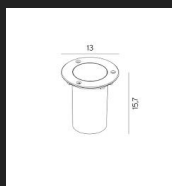

Rena 1550 og 1554 (Rund model)

Deksel i rustfritt stål 316L. Armaturhus i aluminium. 10mm herdet glass. Godkjent for overkjøring. Leveres inkl. polypropylen hylse for ned nedstøpning/ nedgravning. Innføringsnippel av stål for Ø 6,5-7,5mm kabel. 3 meter ferdigmontert kabel medfølger. PS! Rena med frostet glass gir ca. 25% lavere lysutbytte, men blending unngås.

RENA

Art	Farge	Glass	El-nr	Watt	Sokkel	Ip	Klasse
1550	Stål	Klart	3185504	5,5W LED	GU 10	68	I
1554	Stål	Frostet	3120031	5,5W LED	GU 10	68	I

Spørsmål? Kontakt oss!

Miljøbilder for denne serien

Dokumenter/ressurser

[FDV Rena 1550](#)
[FDV Rena 1554](#)
[Rena manual](#)

Andre modeller i denne serien

[Rena 1551 og 1555 (Firkantet model) »](#)

Norlys AS
Hovfaret 4B
NO-0275 Oslo - Norge

+47 24124010
firmapost@norlys.no

[Hjem](#) [Nyheter](#)
[Prosjekt referanser](#) [Produkter](#)
[Miljøbilder](#) [Katalog](#)
[Om Norlys](#) [Kontakt](#)
[Foundry](#)