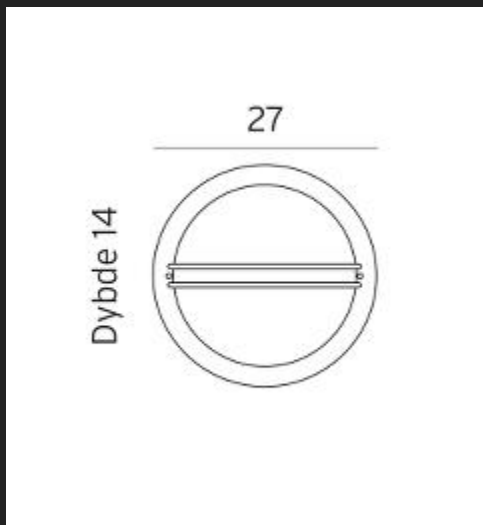

ART. 610, 611, 612,615

Art	Farge	Glasstype	EI-nr	Watt	Sokkel	Ip	Klasse
610	Hvit	Klar polykarbonat	3185308	46W Halo. max	E27	54	I
610	Sort	Klar polykarbonat	3185309	46W Halo. max	E27	54	I
611	Hvit	Opalhvitt polykarbonat	3185310	46W Halo. max	E27	54	I
611	Sort	Opalhvitt polykarbonat	3185311	46W Halo. max	E27	54	I
612	Hvit	Opalhvitt polykarbonat	3185312	18W	G24d-2	54	I
612	Sort	Opalhvitt polykarbonat	3185313	18W	G24d-2	54	I
615	Hvit	Opalhvitt polykarbonat	3185439	9W LED	E27	54	I