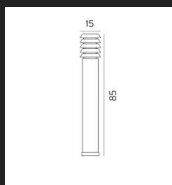

Alta

Pullert i moderne design som lyser nedover. Opal polykarbonat. Lampen leveres i to ulike høyder. Lampen leveres i fargene galvanisert stål og sort. Kan også leveres i furu.

Festejern og markfeste bestilles separat. Ved feste på ferdig betong eller treverk benyttes ekspansjonsbolter eller treskruer.

Halmstad med E27 sokkel leveres inkl. med LED lyskilde.

1475 179, GALV

1475, 1479 SORT

ART. ALTA, 85CM

1476, 1477 SORT

1476, 1477 GALV

ART. ALTA, 49CM

Art	Farge	EI-nr	Watt	Sokkel	Ip	Klasse	Mål (HxB)
1475	Galvanisert stål	3185430	8,5W LED	E27	65	II	85x15 cm
1475	Sort	3185431	8,5W LED	E27	65	II	85x15 cm
1479	Galvanisert	3120021	10W LED	Modul	65	I	85x15 cm
1479	Sort	3120022	10W LED	Modul	65	I	85x15 cm
1477	Galvanisert stål	3185432	8,5W LED	E27	65	II	49x15cm
1477	Sort	3185433	8,5W LED	E27	65	II	49x15cm
1476	Galvanisert stål	3120019	10W LED	Modul	65	I	49x15cm
1476	Sort	3120020	10W LED	Modul	65	I	49x15cm

Tilbehør for art. Alta serien

Art	Navn	EI-nr
205	Festejern / betongforankring	3183085
206	Markfeste	3183086

Spørsmål? Kontakt oss!

Miljøbilder for denne serien

Dokumenter/ressurser

Alta 1475 FDV (85cm)
 Alta 1479 FDV (85cm)
 Alta 1476 FDV (49cm)
 Alta 1477 FDV (49cm)