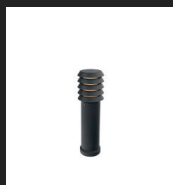

Alta

Pullert i moderne design som lyser nedover. Opal polykarbonat. Lampen leveres i to ulike høyder. Lampen leveres i fargene galvanisert stål og sort. Kan også leveres i furu.

Festejern og markfeste bestilles separat. Ved feste på ferdig betong eller treverk benyttes ekspansjonsbolter eller treskruer.

Halmstad med E27 sokkel leveres inkl. med LED lyskilde.

1475 179, GALV

1475, 1479 SORT

ART. ALTA, 85CM

1476, 1477 SORT

1476, 1477 GALV

ART. ALTA, 49CM

Art	Farge	EI-nr	Watt	Sokkel	Ip	Klasse	Mål (HxB)
1475	Galvanisert stål	3185430	8,5W LED	E27	65	II	85x15 cm
1475	Sort	3185431	8,5W LED	E27	65	II	85x15 cm
1479	Galvanisert	3120021	10W LED	Modul	65	I	85x15 cm
1479	Sort	3120022	10W LED	Modul	65	I	85x15 cm
1477	Galvanisert stål	3185432	8,5W LED	E27	65	II	49x15cm
1477	Sort	3185433	8,5W LED	E27	65	II	49x15cm
1476	Galvanisert stål	3120019	10W LED	Modul	65	I	49x15cm
1476	Sort	3120020	10W LED	Modul	65	I	49x15cm

Tilbehør for art. Alta serien

Art	Navn	EI-nr
205	Festejern / betongforankring	3183085
206	Markfeste	3183086

Spørsmål? Kontakt oss!

Miljøbilder for denne serien

Dokumenter/ressurser

Alta 1475 FDV (85cm)
 Alta 1479 FDV (85cm)
 Alta 1476 FDV (49cm)
 Alta 1477 FDV (49cm)