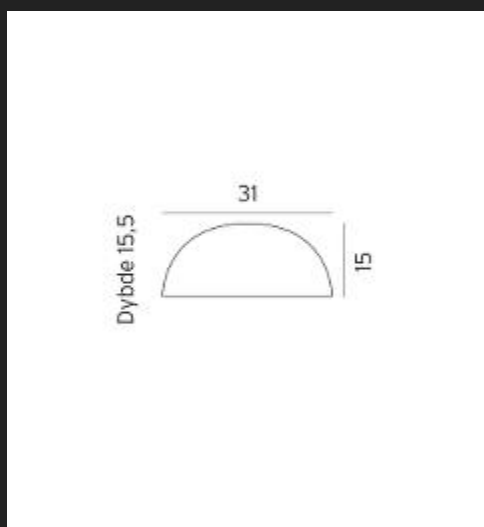

HALDEN HVIT

ART. HALDEN

Art	Farge	EI-nr	Watt	Sokkel	Ip	Klasse
510	Grajtt	3109904	57W Halo max	E27	65	I
510	Aluminium	3109905	57W Halo max	E27	65	I
510	Hvit	3109906	57W Halo max	E27	65	I
515	Aluminium	3185419	8,5W LED	E27	65	I
515	Grajtt	3185420	8,5W LED	E27	65	I