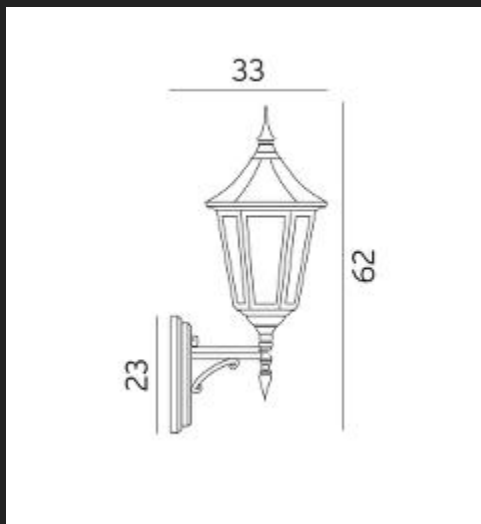

Modena vegg

Vegglampe i klassisk design. Glass av slagfast klar polykarbonat. Hjørnefeste jnnes som tilbehør (art. 152). Modena leveres i fargene sort og hvit. Lampen er en del av en serie som inneholder vegglamper som vender opp og ned, lampe i kjetting, portstolpe, blomsterstolpe og teleskopstolper med 1 til 3 lyktehoder.

ART. 350

Art	Farge	EI-nr	Watt	Sokkel	Ip	Klasse
350	Sort	3183027	77W Halo. max	E27	54	II
350	Hvit	3183165	77W Halo. max	E27	54	II
351	Sort	3183028	77W Halo. max	E27	54	II
351	Hvit	3183167	77W Halo. max	E27	54	II
380 Big	Sort	3101704	77W Halo. max	E27	54	II