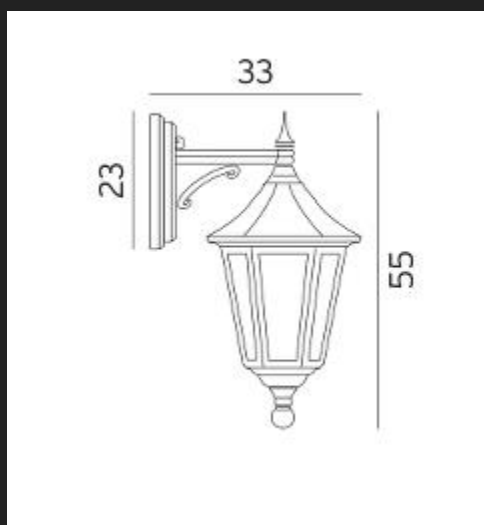

Modena vegg

Vegglampe i klassisk design. Glass av slagfast klar polykarbonat. Hjørnefeste jnnes som tilbehør (art. 152). Modena leveres i fargene sort og hvit. Lampen er en del av en serie som inneholder vegglamper som vender opp og ned, lampe i kjetting, portstolpe, blomsterstolpe og teleskopstolper med 1 til 3 lyktehoder.

ART. 351

Art	Farge	EI-nr	Watt	Sokkel	Ip	Klasse
350	Sort	3183027	77W Halo. max	E27	54	II
350	Hvit	3183165	77W Halo. max	E27	54	II
351	Sort	3183028	77W Halo. max	E27	54	II
351	Hvit	3183167	77W Halo. max	E27	54	II
380 Big	Sort	3101704	77W Halo. max	E27	54	II