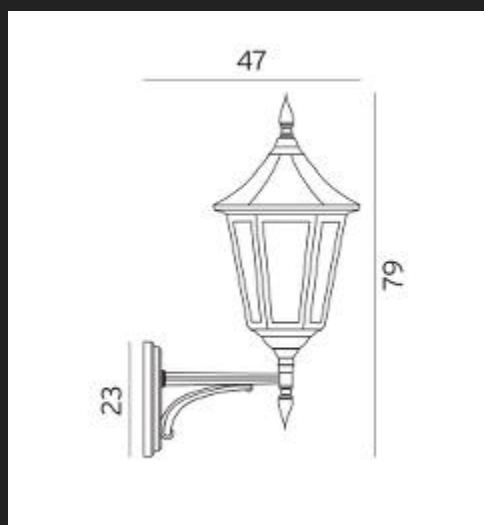

MODENA 350 SORT

ART. 350

MODENA 351 SORT

ART. 351

MODENA BIG 380 SORT

ART. 380 BIG

Art	Farge	EI-nr	Watt	Sokkel	Ip	Klasse
350	Sort	3183027	77W Halo. max	E27	54	II
350	Hvit	3183165	77W Halo. max	E27	54	II
351	Sort	3183028	77W Halo. max	E27	54	II
351	Hvit	3183167	77W Halo. max	E27	54	II
380 Big	Sort	3101704	77W Halo. max	E27	54	II

380 Big	Hvit	3185296	77W Halo. max	E27	54	II
381 Big	Sort	3101705	77W Halo. max	E27	54	II
381 Big	Hvit	3185298	77W Halo. max	E27	54	II

Tilbehør for art. 350, 351, 380 og 381

Art	Type	Farge	El-nr
152	Hjørnebeslag	Sort	3183003
152	Hjørnebeslag	Hvit	3185214