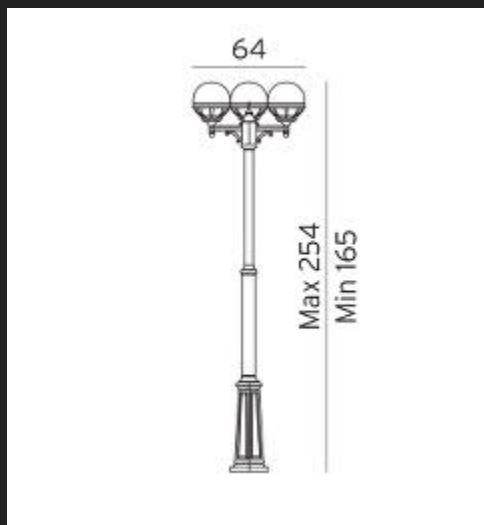

Bologna stolpe

Stolpelamper i klassisk design. Glasset er slagfast PMMA, med valg på opalhvit eller klar kuppel. Festejern og markfeste bestilles separat. Bologna leveres i fargene sort og hvit. Lampen er en del av en serie som inneholder vegglamper som vender opp og ned, portstolpe, blomsterstolpe og teleskopstolper med 2 til 3 lyktehoder. Foten på stolpen har sekskantet sokkel. Avstand mellom boltehull er 20,5cm (3 bolter).

ART. 362 SORT (KLAR)

ART. 362 (KLAR)

ART. 364 SORT (KLAR)

ART. 364 (KLAR)

ART. 363 SORT (OPAL)

Art	Farge	Glasstype	EI-nr	Watt	Sokkel	Ip	Klasse	Mål (B x H)
362	Sort	Klar kuppel	3183090	2 x 46W Halo. max	E27	54	II	70 x 254max cm
362	Hvit	Klar kuppel	3185200	2 x 46W Halo. max	E27	54	II	70 x 254max cm
363	Sort	Opal kuppel	3183087	2 x 46W Halo. max	E27	54	II	63 x 254max cm
363	Hvit	Opal kuppel	3185202	2 x 46W Halo. max	E27	54	II	63 x 254max cm

364	Sort	Klar kuppel	3183091	3 x 46W Halo. max	E27	54	II	64 x 254max cm
364	Hvit	Klar kuppel	3185204	3 x 46W Halo. max	E27	54	II	64 x 254max cm
365	Sort	Opal kuppel	3183092	3 x 46W Halo. max	E27	54	II	57 x 254max cm
365	Hvit	Opal kuppel	3185206	3 x 46W Halo. max	E27	54	II	57 x 254max cm