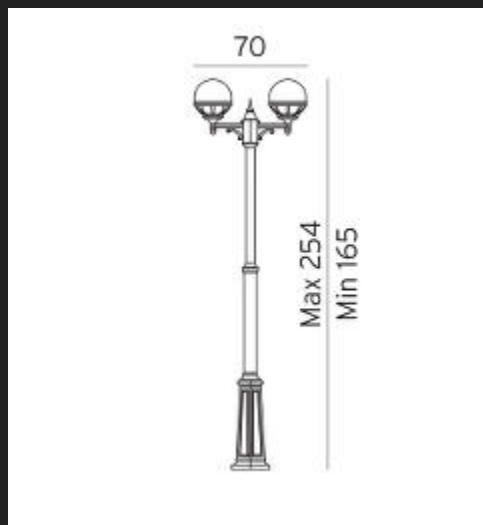

Bologna stolpe

Stolpelamper i klassisk design. Glasset er slagfast PMMA, med valg på opalhvit eller klar kuppel. Festejern og markfeste bestilles separat. Bologna leveres i fargene sort og hvit. Lampen er en del av en serie som inneholder vegglamper som vender opp og ned, portstolpe, blomsterstolpe og teleskopstolper med 2 til 3 lyktehoder. Foten på stolpen har sekskantet sokkel. Avstand mellom boltehull er 20,5cm (3 bolter).

ART. 362 SORT (KLAR)

ART. 362 (KLAR)

ART. 364 SORT (KLAR)

ART. 364 (KLAR)

ART. 363 SORT (OPAL)

Art	Farge	Glasstype	EI-nr	Watt	Sokkel	Ip	Klasse	Mål (B x H)
362	Sort	Klar kuppel	3183090	2 x 46W Halo. max	E27	54	II	70 x 254max cm
362	Hvit	Klar kuppel	3185200	2 x 46W Halo. max	E27	54	II	70 x 254max cm
363	Sort	Opal kuppel	3183087	2 x 46W Halo. max	E27	54	II	63 x 254max cm
363	Hvit	Opal kuppel	3185202	2 x 46W Halo. max	E27	54	II	63 x 254max cm

364	Sort	Klar kuppel	3183091	3 x 46W Halo. max	E27	54	II	64 x 254max cm
364	Hvit	Klar kuppel	3185204	3 x 46W Halo. max	E27	54	II	64 x 254max cm
365	Sort	Opal kuppel	3183092	3 x 46W Halo. max	E27	54	II	57 x 254max cm
365	Hvit	Opal kuppel	3185206	3 x 46W Halo. max	E27	54	II	57 x 254max cm