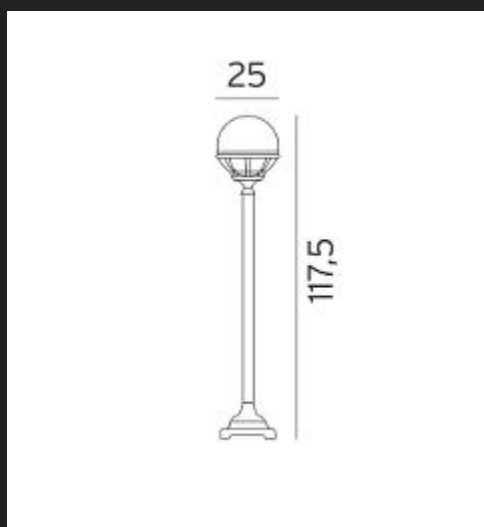

Bologna port/blomsterstolpe

Stolpelamper i klassisk design. Glasset er slagfast PMMA, med valg på hvit eller klar kuppel. Festejern og markfeste bestilles separat. Bologna leveres i fargene sort og hvit. Lampen er en del av en serie som inneholder vegglamper som vender opp og ned, portstolpe, blomsterstolpe og teleskopstolper med 2 til 3 lyktehoder.

ART 312 SORT (KLAR)

ART. 312 (KLAR)

ART. 314 SORT (KLAR)

ART. 314 (KLAR)

ART. 313 SORT (OPAL)

Art	Farge	Glasstype	EI-nr	Watt	Sokkel	Ip	Klasse	Mål (H x B)
312	Sort	Klart glass	3183025	46W Halo. max	E27	54	II	43,5 x 25cm
312	Hvit	Klart glass	3185189	46W Halo. max	E27	54	II	43,5 x 25cm
313	Sort	Hvitt glass	3183019	46W Halo. max	E27	54	II	39 x 22,5cm
313	Hvit	Hvitt glass	3185172	46W Halo. max	E27	54	II	39 x 22,5cm
314	Sort	Klart glass	3183024	46W Halo. max	E27	54	II	117,5 x 25cm

314	Hvit	Klart glass	3185174	46W Halo. max	E27	54	II	117,5 x 25cm
315	Sort	Hvitt glass	3183026	46W Halo. max	E27	54	II	116 x 22,5cm
315	Hvit	Hvitt glass	3185191	46W Halo. max	E27	54	II	116 x 22,5cm

Tilbehør for art. 312, 313, 314 og 315