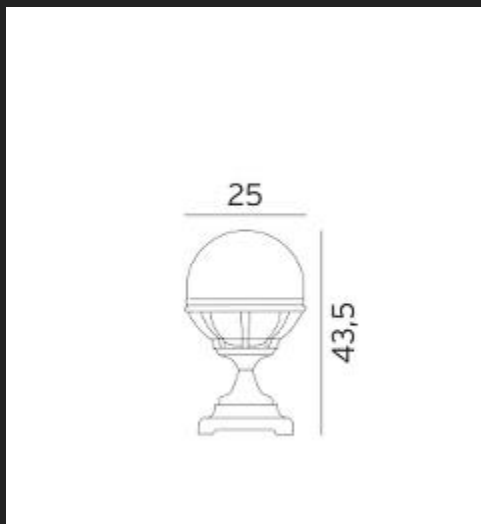

Bologna port/blomsterstolpe

Stolpelamper i klassisk design. Glasset er slagfast PMMA, med valg på hvit eller klar kuppel. Festejern og markfeste bestilles separat. Bologna leveres i fargene sort og hvit. Lampen er en del av en serie som inneholder vegglamper som vender opp og ned, portstolpe, blomsterstolpe og teleskopstolper med 2 til 3 lyktehoder.

ART 312 SORT (KLAR)

ART. 312 (KLAR)

ART. 314 SORT (KLAR)

ART. 314 (KLAR)

ART. 313 SORT (OPAL)

Art	Farge	Glasstype	EI-nr	Watt	Sokkel	Ip	Klasse	Mål (H x B)
312	Sort	Klart glass	3183025	46W Halo. max	E27	54	II	43,5 x 25cm
312	Hvit	Klart glass	3185189	46W Halo. max	E27	54	II	43,5 x 25cm
313	Sort	Hvitt glass	3183019	46W Halo. max	E27	54	II	39 x 22,5cm
313	Hvit	Hvitt glass	3185172	46W Halo. max	E27	54	II	39 x 22,5cm
314	Sort	Klart glass	3183024	46W Halo. max	E27	54	II	117,5 x 25cm