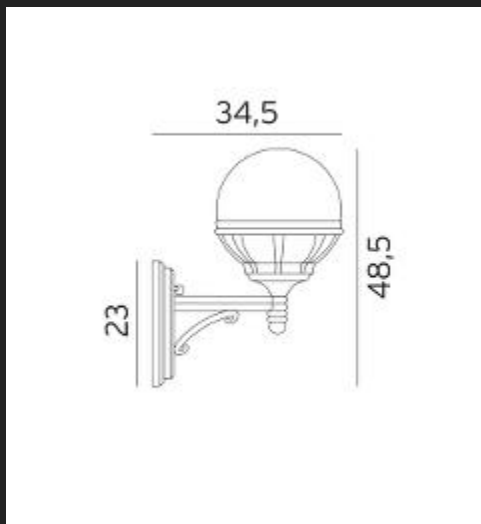

ART. 360 SORT (KLAR)

ART. 360 (KLAR)

ART. 310 SORT (KLAR)

ART. 310 (KLAR)

ART. 361 SORT (OPAL)

Art	Farge	Glasstype	El-nr	Watt	Sokkel	Ip	Klasse	Mål (B x H)
360	Sort	Klar kuppel	3183029	46W Halo. max	E27	54	II	34,5 x 48,5cm
360	Hvit	Klar kuppel	3185196	46W Halo. max	E27	54	II	34,5 x 48,5cm
361	Sort	Hvit kuppel	3183089	46W Halo. max	E27	54	II	31 x 45cm
361	Hvit	Hvit kuppel	3185198	46W Halo. max	E27	54	II	31 x 45cm
310	Sort	Klar kuppel	3183017	46W Halo. max	E27	54	II	34,5 x 40xm