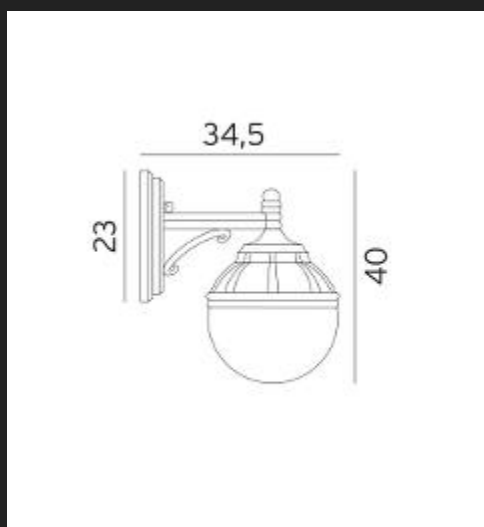

ART. 360 SORT (KLAR)

ART. 360 (KLAR)

ART. 310 SORT (KLAR)

ART. 310 (KLAR)

ART. 361 SORT (OPAL)

Art	Farge	Glasstype	El-nr	Watt	Sokkel	Ip	Klasse	Mål (B x H)
360	Sort	Klar kuppel	3183029	46W Halo. max	E27	54	II	34,5 x 48,5cm
360	Hvit	Klar kuppel	3185196	46W Halo. max	E27	54	II	34,5 x 48,5cm
361	Sort	Hvit kuppel	3183089	46W Halo. max	E27	54	II	31 x 45cm
361	Hvit	Hvit kuppel	3185198	46W Halo. max	E27	54	II	31 x 45cm
310	Sort	Klar kuppel	3183017	46W Halo. max	E27	54	II	34,5 x 40xm