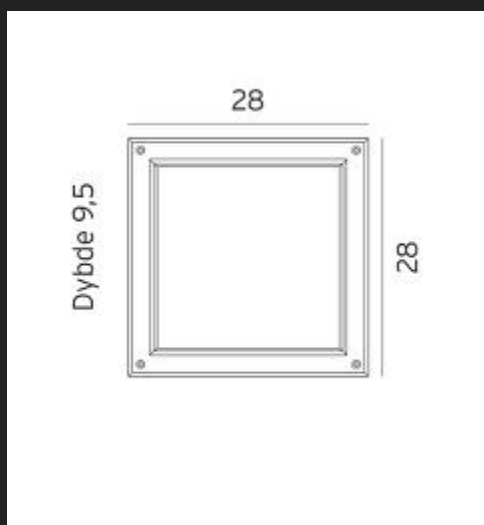

ART. NORDLAND

Art	Farge	El-nr	Watt	Sokkel	Ip	Klasse	Egenskap
718	Aluminiumsfarget	3120002	11,3W LED	modul	65	I	
718	Grajtt	3120003	11,3W LED	modul	65	I	
718	Hvit	3120004	11,3W LED	modul	65	I	
5040	Aluminiumsfarget	3101911	13,6W LED	modul	65	I	Sensor
5040	Grajtt	3101912	13,6W LED	modul	65	I	Sensor