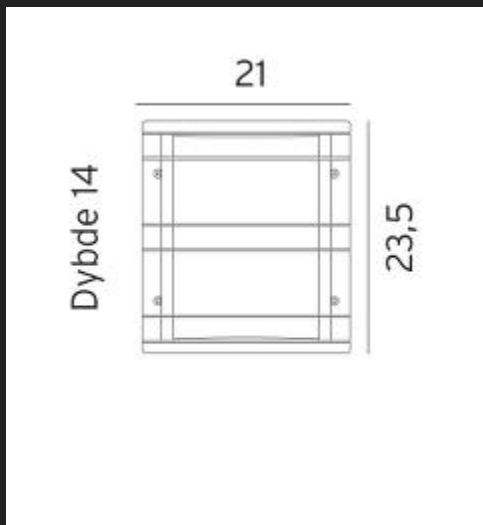

ART. STOCKHOLM

Art	Farge	Glasstype	EI-nr	Watt	Sokkel	Ip	Klasse
220	Galvanisert stål	Opal polykarbonat	3110042	46W Halo. max	E27	54	I
220	Sort	Opal polykarbonat	3110043	46W Halo. max	E27	54	I
226	Galvanisert stål	Klar polykarbonat	3110048	46W Halo. max	E27	54	I
226	Sort	Klar polykarbonat	3110049	46W Halo. max	E27	54	I
1600	Galvanisert stål	Opal polykarbonat	3185589	13,1W LED	Modul	54	I
1600	Sort	Opal polykarbonat	3185590	13,1W LED	Modul	54	I