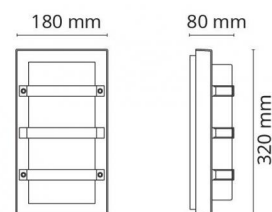

Materialer og overflater

Armaturhus: Aluminium
 Farge: Hvit (RAL 9003)
 Optikk: UV-stabilisert polykarbonat

Montering/Tilkobling

Montering: Utenpåliggende, Innendørs / Utendørs
 Kobling: Hurtigklemme
 Maks. armaturer per sikring: B10: 33, B16: 52, C10: 40, C16: 64

Dimensjoner (mm)

Bredde (W): 180
 Høyde (H): 320
 Dybde (D): 80
 Vekt (brutto/netto): 1.5

Forpakning

Forpakkingsstørrelse: 330 x 185 x 110

7 0 2 1 9 8 6 1 1 5 2 4 6