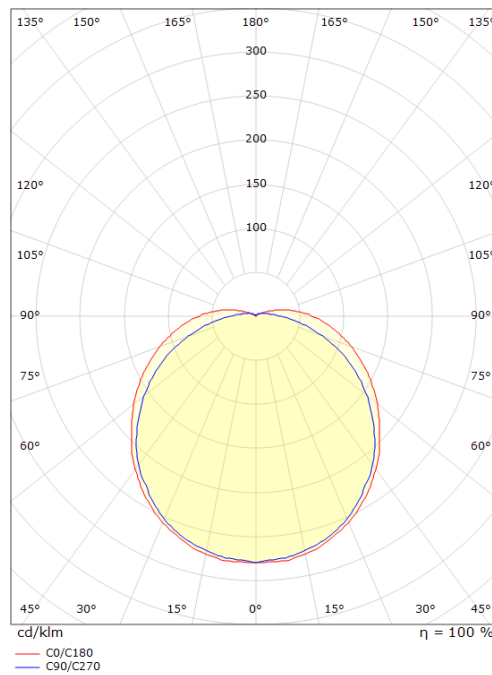

El-nummer: **3104579**
 EAN: 7021986115246
 SG Artikkelnr: 5046611524

Lysteknikk

Type lyskilde: LED
 Watt: 10W
 Systemeffekt (W): 10.0W
 Effektiv lysstrøm (lm): 470lm
 Effekt: 47 lm/W
 Spenning: 230V
 Fargetemperatur: 2700K
 Fargegjengivelse (Ra/CRI): Ra>80
 MacAdams faktor: SDCM: 3
 Levetid: L70/B10>50.000
 Lysstråling: Direkte
 Optikk: Plast, opal
 Lysspredning: 130°

Dimensjoner (mm)

Bredde (W): 180
 Høyde (H): 320
 Dybde (D): 80
 Vekt (brutto/netto): 1.5

Forpakning

Forpakkingsstørrelse: 330 x 185 x 110

7 0 2 1 9 8 6 1 1 5 2 4 6