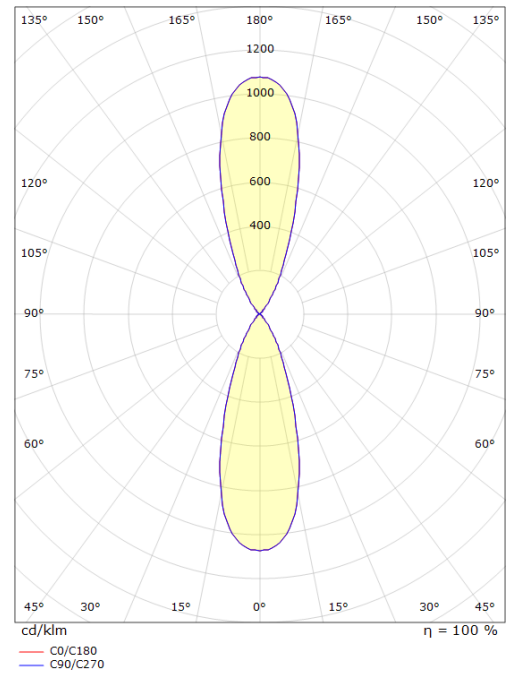

El-nummer: **3104462**
 EAN: 7021986146837
 SG Artikkelnr: 5046614683

Lysteknikk

Type lyskilde: LED (utsiftbar)
 Socket: GU10
 Watt: 2x4,5W
 Systemeffekt (W): 9.0W
 Effektiv lysstrøm (lm): 360lm
 Effekt: 40 lm/W
 Spenning: 230V
 Fargetemperatur: 2700K
 Fargegjengivelse (Ra/CRI): Ra>80
 MacAdams faktor: SDCM: 4
 Levetid: L70/B50>40.000
 Lysstråling: Direkte
 Optikk: Glass gjennomsiktig
 Lysspredning: 35°/35°

Montering/Tilkobling

Montering: Utenpåliggende, Utendørs
 Kobling: Hurtigklemme

Dimensjoner (mm)

Bredde (W): 90
 Høyde (H): 215
 Dybde (D): 147
 Vekt (brutto/netto): 1.62

Forpakning

Forpakkingsstørrelse: 160 x 100 x 230

7 0 2 1 9 8 6 1 4 6 8 3 7