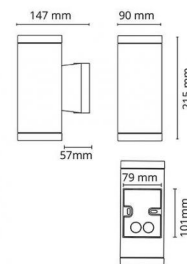

El-nummer: **3104462**
 EAN: 7021986146837
 SG Artikkelnr: 5046614683

Lysteknikk

Type lyskilde: LED (utsiftbar)
 Socket: GU10
 Watt: 2x4,5W
 Systemeffekt (W): 9.0W
 Effektiv lysstrøm (lm): 360lm
 Effekt: 40 lm/W
 Spenning: 230V
 Fargetemperatur: 2700K
 Fargegjengivelse (Ra/CRI): Ra>80
 MacAdams faktor: SDCM: 4
 Levetid: L70/B50>40.000
 Lysstråling: Direkte
 Optikk: Glass gjennomsiktig
 Lysspredning: 35°/35°

Dimmetype

Type: Faseavsnitt

Beskyttelse

Isolasjonsklasse: Klasse II
 IP-grad: IP54
 Vandalklasse: IK08
 Ta nominel: Ta=25°C

Energi og godkjenning

Energi klasse: A
 Godkjenning: CE

Materialer og overflater

Armaturhus: Aluminium
 Farge: Sort (RAL 9004)
 Optikk: Herdet glass

Montering/Tilkobling

Montering: Utenpåliggende, Utendørs
 Kobling: Hurtigklemme

Dimensjoner (mm)

Bredde (W): 90
 Høyde (H): 215
 Dybde (D): 147
 Vekt (brutto/netto): 1.62

Forpakning

Forpakkingsstørrelse: 160 x 100 x 230