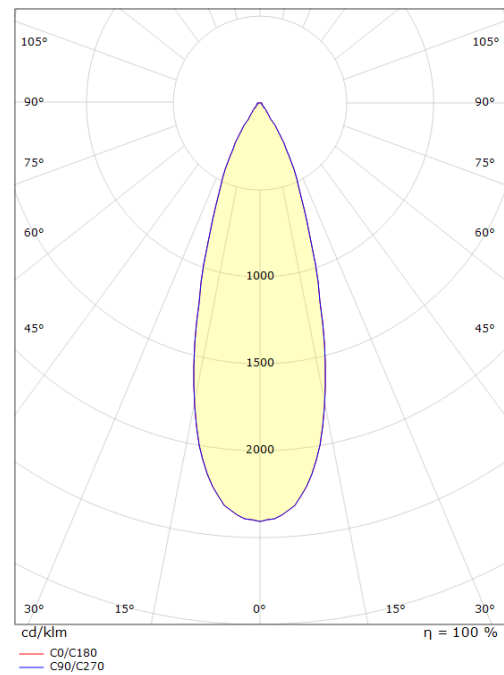

El-nummer: **3104456**
 EAN: 7021986116816
 SG Artikkelnr: 5046611681

Lysteknikk

Type lyskilde:	LED (utsiftbar)
Socket:	GU10
Watt:	4,5W
Systemeffekt (W):	4.5W
Effektiv lysstrøm (lm):	180lm
Effekt:	40 lm/W
Spenning:	230V
Fargetemperatur:	2700K
Fargegjengivelse (Ra/CRI):	Ra>80
MacAdams faktor:	SDCM: 4
Levetid:	L70/B50>40.000
Lysstråling:	Direkte
Optikk:	Glass gjennomsiktig
Lysspredning:	35°

Montering/Tilkobling

Montering:	Utenpåliggende, Utendørs
Kobling:	Hurtigklemme

Dimensjoner (mm)

Bredde (W):	90
Høyde (H):	120
Dybde (D):	147
Vekt (brutto/netto):	1.11

Forpakning

Forpakkingsstørrelse: 160 x 100 x 130

7 0 2 1 9 8 6 1 1 6 8 1 6