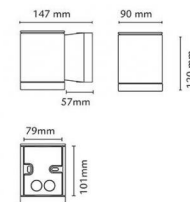

El-nummer: **3104456**
 EAN: 7021986116816
 SG Artikkelnr: 5046611681

Lysteknikk

Type lyskilde:	LED (utsiftbar)
Socket:	GU10
Watt:	4,5W
Systemeffekt (W):	4.5W
Effektiv lysstrøm (lm):	180lm
Effekt:	40 lm/W
Spenning:	230V
Fargetemperatur:	2700K
Fargegjengivelse (Ra/CRI):	Ra>80
MacAdams faktor:	SDCM: 4
Levetid:	L70/B50>40.000
Lysstråling:	Direkte
Optikk:	Glass gjennomsiktig
Lysspredning:	35°

Dimmetype

Type: Faseavsnitt

Beskyttelse

Isolasjonsklasse:	Klasse II
IP-grad:	IP54
Vandalklasse:	IK08
Ta nominel:	Ta=25°C

Energi og godkjenning

Energiklasse:	A
Godkjenning:	CE

Materialer og overflater

Armaturhus:	Aluminium
Farge:	Hvit (RAL 9003)
Optikk:	Herdet glass

Montering/Tilkobling

Montering:	Utenpåliggende, Utendørs
Kobling:	Hurtigklemme

Dimensjoner (mm)

Bredde (W):	90
Høyde (H):	120
Dybde (D):	147
Vekt (brutto/netto):	1.11

Forpakning

Forpakkingsstørrelse: 160 x 100 x 130