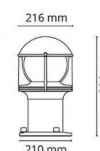

El-nummer: **3104227**
 EAN: 7021986237429
 SG Artikkelnr: 5046623742

Lysteknikk

Versjon: R
 Type lyskilde: LED
 Watt: 11,5W
 Systemeffekt (W): 11.2W
 Effektiv lysstrøm (lm): 580lm
 Effekt: 52 lm/W
 Spenning: 230V
 Fargetemperatur: 3000K
 Fargegjengivelse (Ra/CRI): Ra>80
 MacAdams faktor: SDCM: 3
 Levetid: L70/B50>50.000
 Lysstråling: Direkte
 Optikk: Plast, opal
 Lysspredning: 360°

Montering/Tilkobling

Montering: På fast overflate med flens, Utendørs
 Modul: 1100
 Kobling: Hurtigklemme

Dimensjoner (mm)

Høyde (H): 396
 Diameter (D): 216
 Vekt (brutto/netto): 3.95

Forpakning

Forpakkingsstørrelse: 230 x 230 x 410