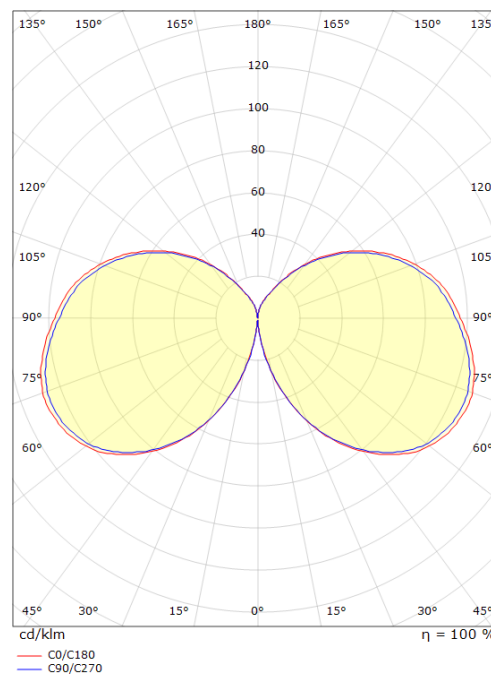

El-nummer: **3104227**
 EAN: 7021986237429
 SG Artikkelnr: 5046623742

Lysteknikk

Versjon: R
 Type lyskilde: LED
 Watt: 11,5W
 Systemeffekt (W): 11.2W
 Effektiv lysstrøm (lm): 580lm
 Effekt: 52 lm/W
 Spenning: 230V
 Fargetemperatur: 3000K
 Fargegjengivelse (Ra/CRI): Ra>80
 MacAdams faktor: SDCM: 3
 Levetid: L70/B50>50.000
 Lysstråling: Direkte
 Optikk: Plast, opal
 Lysspredning: 360°

Montering/Tilkobling

Montering: På fast overflate med flens, Utendørs
 Modul: 1100
 Kobling: Hurtigklemme

Dimensjoner (mm)

Høyde (H): 396
 Diameter (D): 216
 Vekt (brutto/netto): 3.95

Forpakning

Forpakkingsstørrelse: 230 x 230 x 410

7 0 2 1 9 8 6 2 3 7 4 2 9