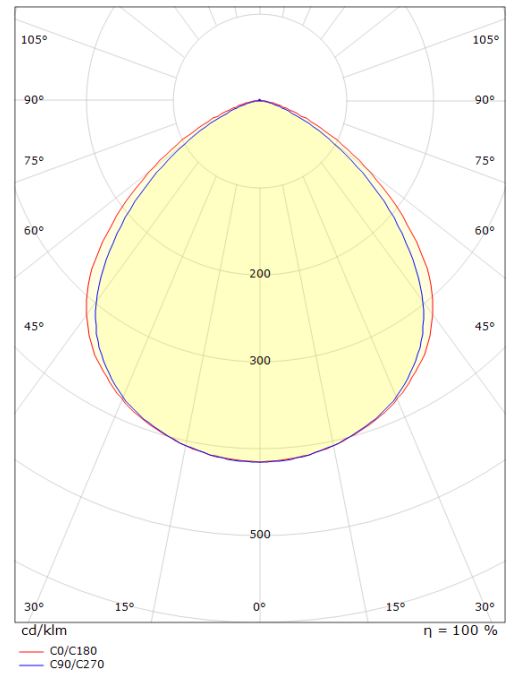

Forpakning

Forpakkingsstørrelse: 150 x 130 x 60