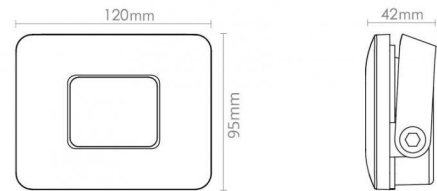

El-nummer: **3102340**
 EAN: 7021986300185
 SG Artikkelnr: 5046630018

Lysteknikk

Versjon: Mini
 Type lyskilde: LED (Ikke utskiftbar)
 Watt: 10W
 Systemeffekt (W): 10.0W
 Effektiv lysstrøm (lm): 1060lm
 Effekt: 106 lm/W
 Spenning: 220-240V
 Fargetemperatur: 3000K
 Fargegjengivelse (Ra/CRI): Ra>80
 MacAdams faktor: SDCM: 3
 Levetid: L80/B50>50.000
 Lysstråling: Direkte
 Optikk: Glas mat
 Lysspredning: 100°

Dimmetype

Type: Ikke dimbar

Beskyttelse

Isolasjonsklasse: Klasse I
 IP-grad: IP65
 Vandalklasse: IK06
 Ta nominel: Ta=25°C

Energi og godkjenning

Energiklasse: A+
 Godkjenning: CE

Materialer og overflater

Armaturhus: Aluminium
 Farge: Grafitt
 Optikk: Polycarbonat (PC)

Montering/Tilkobling

Montering: Utenpåliggende, Utendørs
 Kabel: Kabel 1,5m
 Maks. armaturer per sikring: B10: 40, B16: 65, C10: 44, C16: 72

Dimensjoner (mm)

Lengde (L): 120
 Bredde (W): 95
 Høyde (H): 42
 Vekt (brutto/netto): 0.9 / 0.7

Forpakning

Forpakkingsstørrelse: 150 x 130 x 60

7 0 2 1 9 8 6 3 0 0 1 8 5