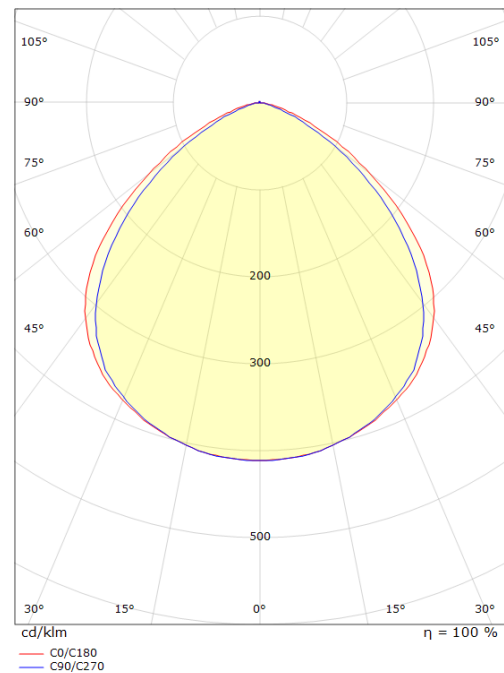

Forpakning

Forpakkingsstørrelse: 150 x 130 x 60