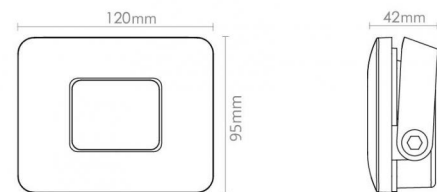

## Lysteknikk

Versjon: Mini  
 Type lyskilde: LED (Ikke utskiftbar)  
 Watt: 10W  
 Systemeffekt (W): 10.0W  
 Effektiv lysstrøm (lm): 1140lm  
 Effekt: 114 lm/W  
 Spenning: 220-240V  
 Fargetemperatur: 4000K  
 Fargegjengivelse (Ra/CRI): Ra>80  
 MacAdams faktor: SDCM: 3  
 Levetid: L80/B50>50.000  
 Lysstråling: Direkte  
 Optikk: Glas mat  
 Lysspredning: 100°

## Dimensjoner (mm)

Lengde (L): 120  
 Bredde (W): 95  
 Høyde (H): 42  
 Vekt (brutto/netto): 0.7

## Forpakning

Forpakkingsstørrelse: 150 x 130 x 60

7 0 2 1 9 8 6 3 0 0 3 4 5