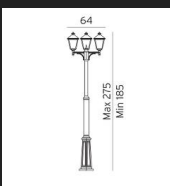

London stolpe

Stolpelamper i klassisk design. Glass i polykarbonat. Festejern og markfeste bestilles separat. London leveres i fargene sort og hvit. Lampen er en del av en serie som inneholder vegglamper som vender opp og ned, lampe i kjetting, portstolpe, blomsterstolpe og teleskopstolper med 1 til 3 lyktelamper. Foten på stolpen har sekskantet sokkel. Avstand mellom boltehull er 20,5cm (3 bolter).

ART. 483

Art	Farge	El-nr	Watt	Sokkel	Ip	Klasse
482	Sort	3101710	2 x 77W Halo. max	E27	54	II
482	Hvit	3185292	2 x 77W Halo. max	E27	54	II
483	Sort	3101711	3 x 77W Halo. max	E27	54	II
483	Hvit	3185294	3 x 77W Halo. max	E27	54	II
491	Sort	3101715	77W Halo. max	E27	54	II
491	Hvit	3185280	77W Halo. max	E27	54	II
492	Sort	3101716	2 x 77W Halo. max	E27	54	II
492	Hvit	3185282	2 x 77W Halo. max	E27	54	II

Tilbehør for art. 482, 483, 491 og 492

Art	Type	El-nr
305	Festejern/betongforankring (bestilles separat)	3183162
306	Markfeste (bestilles separat)	3183163

Spørsmål? Kontakt oss!

Miljøbilder for denne serien

Dokumenter/ressurser

[FDV London 482, 483, 491, 492](#)

Andre modeller i denne serien

[London vegg serien »](#)

[London port/blomsterstolpe »](#)

[London tak »](#)

[London Veggskjold »](#)