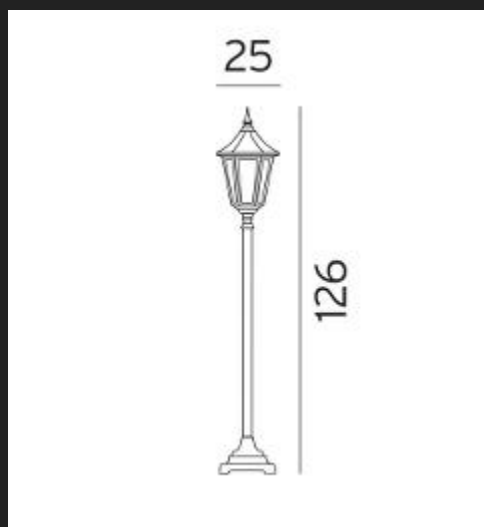

Modena port/blomsterstolpe

Blomsterstolpe og portstolpe i klassisk design. Glasset er av slagfast klar polykarbonat. Festejern og markfeste bestilles separat. Modena leveres i fargene sort og hvit. Lampen er en del av en serie som inneholder vegglamper som vender opp og ned, lampe i kjetting, portstolpe, blomsterstolpe og teleskopstolper med 1 til 3 lyktehoder. Foten på stolpen har jrkantet sokkel på 16,5cm. Avstand mellom boltehullene er 9cm.

MODENA 300 SORT

MODENA 384 BIG SORT

MODENA 304 SORT

MODENA ART. 300

MODENA ART. 384 BIG

MODENA ART. 304

Art	Farge	EI-nr	Watt	Sokkel	Ip	Klasse
300	Sort	3183012	77W Halo. max	E27	54	II
300	Hvit	3185181	77W Halo. max	E27	54	II
384 Big	Sort	3101707	77W Halo. max	E27	54	II
384 Big	Hvit	3185300	77W Halo. max	E27	54	II