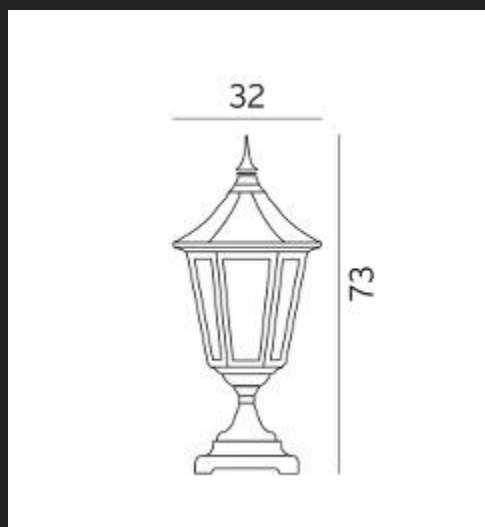

Modena port/blomsterstolpe

Blomsterstolpe og portstolpe i klassisk design. Glasset er av slagfast klar polykarbonat. Festejern og markfeste bestilles separat. Modena leveres i fargene sort og hvit. Lampen er en del av en serie som inneholder vegglamper som vender opp og ned, lampe i kjetting, portstolpe, blomsterstolpe og teleskopstolper med 1 til 3 lyktehoder. Foten på stolpen har jrkantet sokkel på 16,5cm. Avstand mellom boltehullene er 9cm.

MODENA 300 SORT

MODENA 384 BIG SORT

MODENA 304 SORT

MODENA ART. 300

MODENA ART. 384 BIG

MODENA ART. 304

Art	Farge	EI-nr	Watt	Sokkel	Ip	Klasse
300	Sort	3183012	77W Halo. max	E27	54	II
300	Hvit	3185181	77W Halo. max	E27	54	II
384 Big	Sort	3101707	77W Halo. max	E27	54	II
384 Big	Hvit	3185300	77W Halo. max	E27	54	II