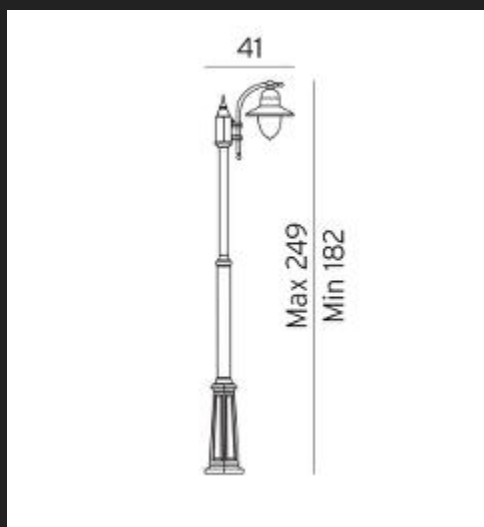

Como stolpe

Stolpelampe i klassisk design. Høyden på stolpen kan enkelt justeres. Glasset er av slagfast klar polykarbonat. Hvit kuppel kan bestilles. Festejern og markfeste bestilles separat. Como leveres i fargene sort og hvit. Lampen er en del av en serie som inneholder vegglampe og teleskopstolper med 1 til 3 lyktehoder. Foten på stolpen har sekskantet sokkel. Avstand mellom boltehull er 20,5cm (3 bolter).

ART. 371

Art	Farge	El-nr	Watt	Sokkel	Ip	Klasse
371	Sort	3101700	57W Halo. max	E27	54	II
371	Hvit	3185222	57W Halo. max	E27	54	II
372	Sort	3101701	2 x 57W Halo. max	E27	54	II
372	Hvit	3185224	2 x 57W Halo. max	E27	54	II