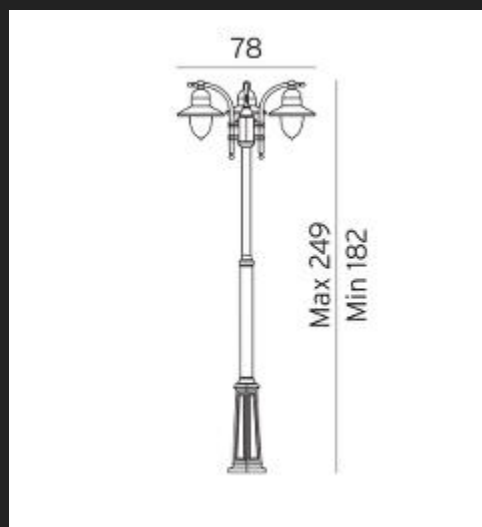

Como stolpe

Stolpelampe i klassisk design. Høyden på stolpen kan enkelt justeres. Glasset er av slagfast klar polykarbonat. Hvit kuppel kan bestilles. Festejern og markfeste bestilles separat. Como leveres i fargene sort og hvit. Lampen er en del av en serie som inneholder vegglampe og teleskopstolper med 1 til 3 lyktehoder. Foten på stolpen har sekskantet sokkel. Avstand mellom boltehull er 20,5cm (3 bolter).

COMO 371 SORT

COMO 372 SORT

COMO 373 SORT

ART. 371

ART. 372

ART. 373

Art	Farge	El-nr	Watt	Sokkel	Ip	Klasse
371	Sort	3101700	57W Halo. max	E27	54	II
371	Hvit	3185222	57W Halo. max	E27	54	II
372	Sort	3101701	2 x 57W Halo. max	E27	54	II
372	Hvit	3185224	2 x 57W Halo. max	E27	54	II

373	Sort	3101702	3 x 57W Halo. max	E27	54	II
373	Hvit	3185226	3 x 57W Halo. max	E27	54	II

Tilbehør for art. 371, 372 og 373

Art	Type	El-nr
305	Festejern/betongforankring (bestilles separat)	3183162
306	Markfeste (bestilles separat)	3183163