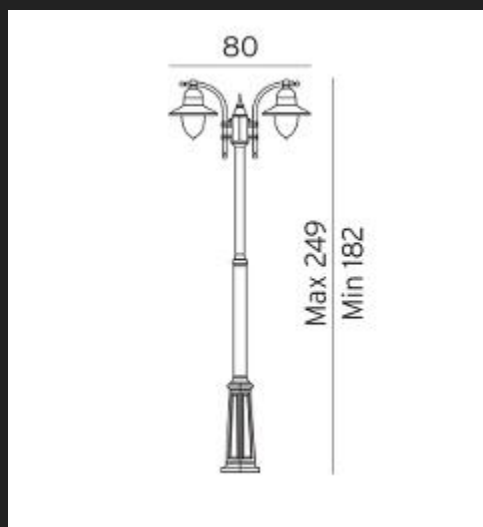

Como stolpe

Stolpelampe i klassisk design. Høyden på stolpen kan enkelt justeres. Glasset er av slagfast klar polykarbonat. Hvit kuppel kan bestilles. Festejern og markfeste bestilles separat. Como leveres i fargene sort og hvit. Lampen er en del av en serie som inneholder vegglampe og teleskopstolper med 1 til 3 lyktehoder. Foten på stolpen har sekskantet sokkel. Avstand mellom boltehull er 20,5cm (3 bolter).

ART. 372

Art	Farge	El-nr	Watt	Sokkel	Ip	Klasse
371	Sort	3101700	57W Halo. max	E27	54	II
371	Hvit	3185222	57W Halo. max	E27	54	II
372	Sort	3101701	2 x 57W Halo. max	E27	54	II
372	Hvit	3185224	2 x 57W Halo. max	E27	54	II