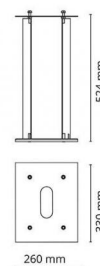

Montering: Utenpåliggende, Utendørs

Kobling: Hurtigklemme

Dimensjoner (mm)

Bredde (W): 330

Høyde (H): 524

Dybde (D): 260

Vekt (brutto/netto): 5.785

7 0 2 1 9 8 6 0 0 5 8 0 6