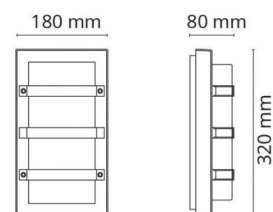

Montering/Tilkobling

Montering: Utenpåliggende, Innendørs / Utendørs
Kobling: Hurtigklemme

Dimensjoner (mm)

Bredde (W): 180
Høyde (H): 320
Dybde (D): 80
Vekt (brutto/netto): 1.62

Forpakning

Forpakkingsstørrelse: 330 x 185 x 110