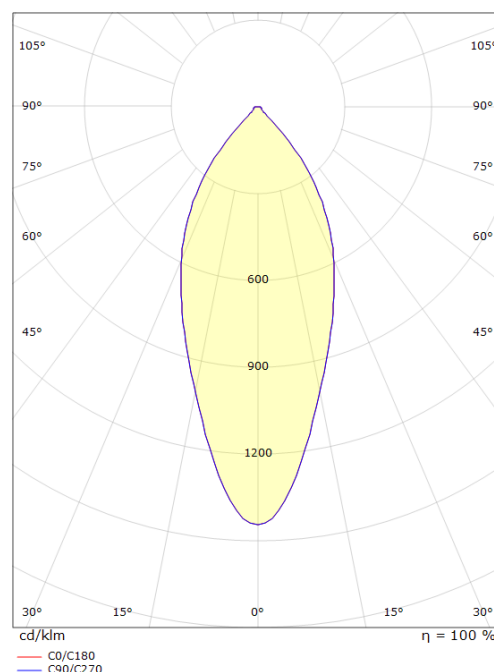

Cube 1x DimToWarm Matt hvit

El-nummer: **3100558**
EAN: 7021989062110
SG Artikkelnr: 5046906211

Lysteknikk

Versjon: DimToWarm
Type lyskilde: LED (Ikke utskiftbar)
Watt: 6W
Systemeffekt (W): 7.3W
Effektiv lysstrøm (lm): 520lm
Effekt: 72 lm/W
Spenning: 230V
Fargetemperatur: 2000-2800K
Fargegjengivelse (Ra/CRI): Ra>95
MacAdams faktor: SDCM: 3
Levetid: L90/B10>50.000
Lysstråling: Direkte
Optikk: Glass gjennomsiktig
Lysspredning: 42°

Dimmetype

Type: Faseavsnitt

Beskyttelse

Isolasjonsklasse: Klasse I
IP-grad: IP21
Ta nominel: Ta=25°C

Energi og godkjenning

Energiklasse: A++
Godkjenning: CE

Materialer og overflater

Armatuurhus: Aluminium og rustfritt stål
Farge: Matt hvit (RAL 9003)
Optikk: Glass

Montering/Tilkobling

Montering: Utenpåliggende, Innendørs / Utendørs
Kobling: Hurtigklemme

Dimensjoner (mm)

Lengde (L): 132
Bredde (W): 132
Høyde (H): 65
Avstand til brennbart materiale: 10mm
Vekt (brutto/netto): 0.79

Forpakning

Forpakkingsstørrelse: 140 x 140 x 75

7 0 2 1 9 8 9 0 6 2 1 1 0