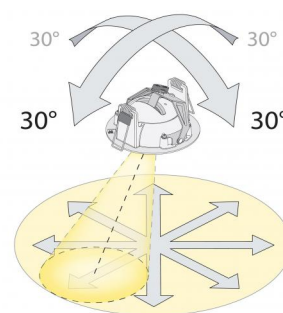

Cube 1x DimToWarm Matt hvit

El-nummer: **3100558**
EAN: 7021989062110
SG Artikkelnr: 5046906211

Lysteknikk

Versjon: DimToWarm
Type lyskilde: LED (Ikke utskiftbar)
Watt: 6W
Systemeffekt (W): 7.3W
Effektiv lysstrøm (lm): 520lm
Effekt: 72 lm/W
Spenning: 230V
Fargetemperatur: 2000-2800K
Fargegjengivelse (Ra/CRI): Ra>95
MacAdams faktor: SDCM: 3
Levetid: L90/B10>50.000
Lysstråling: Direkte
Optikk: Glass gjennomsiktig
Lysspredning: 42°

Dimmetype

Type: Faseavsnitt

Beskyttelse

Isolasjonsklasse: Klasse I
IP-grad: IP21
Ta nominel: Ta=25°C

Energi og godkjenning

Energiklasse: A++
Godkjenning: CE

Materialer og overflater

Armatuurhus: Aluminium og rustfritt stål
Farge: Matt hvit (RAL 9003)
Optikk: Glass

Montering/Tilkobling

Montering: Utenpåliggende, Innendørs / Utendørs
Kobling: Hurtigklemme

Dimensjoner (mm)

Lengde (L): 132
Bredde (W): 132
Høyde (H): 65
Avstand til brennbart materiale: 10mm
Vekt (brutto/netto): 0.79

Forpakning

Forpakkingsstørrelse: 140 x 140 x 75

7 0 2 1 9 8 9 0 6 2 1 1 0